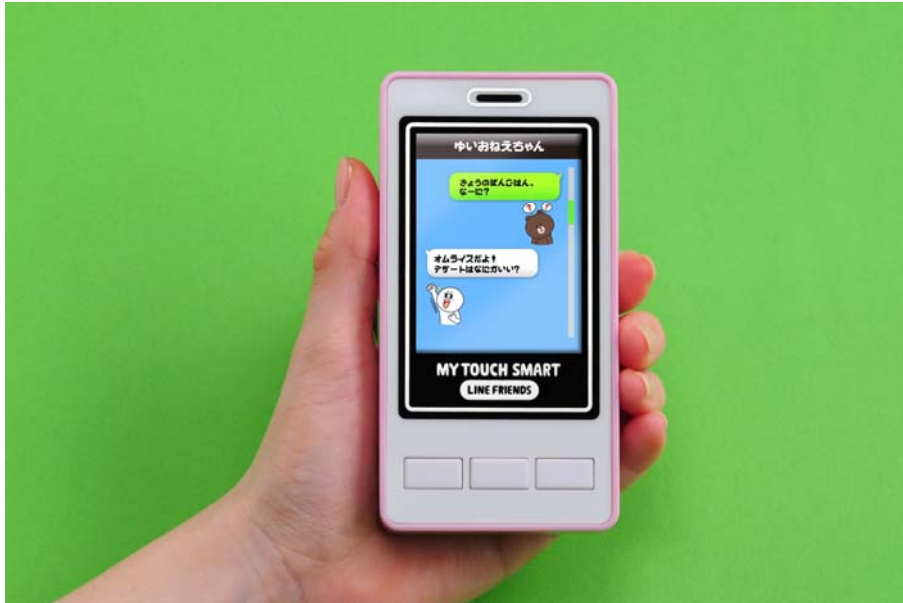

### ※4: アプリ「マイタッチスマート LINE FRIENDS 専用アプリ」

アプリケーション名 : 「マイタッチスマート LINE FRIENDS 専用アプリ」

提供形態 : iOS・AppStore

アプリ価格 : 無料

対応端末 : iPhone 4S,5,5C および 5S iPad(第3世代、第4世代) ipod touch(第4世代、第5世代)

GALAXY Note3 SC-01F, GALAXY J SC-02F, GALAXY Note 3 SCL22, GALAXY S4 SC-04E  
最新の対応スマートフォン情報は公式 HP でご確認いただけます。

## ■LINE とは

LINE 株式会社から提供されている無料通話・無料メールアプリです。世界230以上の国や地域で利用され、ユーザー数は世界4億4,000万人、国内5,100万人(5/21時点)を超えるメッセージングサービスです。

HPアドレス: <http://line.me>

## 〈 商品概要 〉

商 品 名 : マイタッチスマート LINE FRIENDS 2種(ピンク/ホワイト)  
希望小売価格 : 各9,980円(税抜き)  
セ ッ ト 内 容 : マイタッチスマート本体 (1)取扱説明書(1)  
商 品 サ イ ズ : (W)62mm×(H)120mm×(D)23mm  
商 品 重 量 : 約110g(電池除く)  
発 売 日 : 2014年8月7日(木)  
対 象 年 齢 : 6歳～  
販 売 目 標 : 年間10万個  
使 用 電 池 : 単4形アルカリ乾電池4本(別売)  
公 式 H P : <http://www.takaratomy.co.jp/products/mysma/>  
著 作 権 表 記 : ©LINE FRIENDS/TV TOKYO ©TOMY