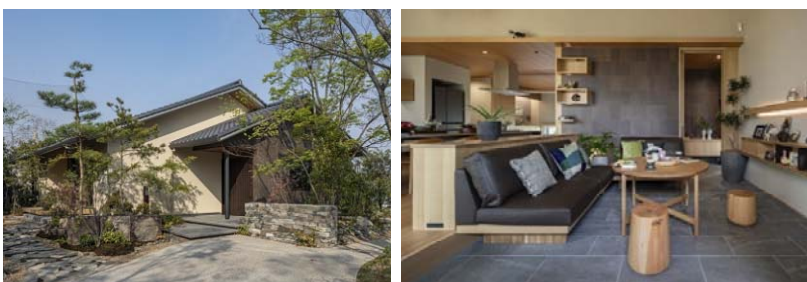

「関西 住まいの夢工場」にオープンした4棟のライフスタイル型モデルハウス

人口減少・人口構成の変化、ライフスタイルの多様化、コロナ禍による在宅時間の増加など、生活環境が大きく変化する中、住まいにはさまざまなニーズが求められています。積水ハウスは先進技術の研究と並行して、住生活研究所による「幸せ住まい」の研究を行っています。

「関西 住まいの夢工場」のライフスタイル型モデルハウス「みんなの暮らし 4 stories」は、理想の住まいを説明的に伝え、先端技術も同時に提案する従来型のモデルハウスから脱却し、人が本当に住んでいるかのようなリアルな暮らしを演出することによる「共感」をコンセプトにしています。そのためモデルハウスの家族像は、名前、家族構成、年齢、職業、趣味、価値観、ライフスタイル、建築地などを具体的に設定し、各家族の暮らしのシーンを表現しており、リアリティのある暮らしを友人宅に訪れるような感覚で体感できます。今回新たにオープンするモデルハウスには、勾配クリアビューデザインが特徴的な「KOKAGE LOUNGE(コカゲラウンジ)」や、プライバシーの確保と自然を感じる開口を両立した3・4階建て商品「REGNUM COURT(レグナムコート)」などの当社の最新商品もラインナップ。またコロナ禍に対応した「ファミリースイート おうちプレミアム」や、次世代室内環境システム「スマートイクス」も体験していただけます。積水ハウスは“「わが家」を世界一幸せな場所にする”というグローバルビジョンのもと、今後も人生100年時代における「幸せ住まい」を追求し続けてまいります。

2.子育て&共働き家族の幸せな住まい「小林さんち。」

家族構成：夫（35歳）会社員、妻（35歳）会社員、長女（7歳）、長男（1歳）
商品：イズ・ロイエ

共働き夫婦が建てた滋賀県草津市の新築。家族みんなで「衣家事」を楽しむ空間や子どもがのびのびと遊べる大空間リビング、リビングとほど良い距離感の在宅ワークスペースまで、心地よく暮らせる工夫がすみずみまで行き届いています。

また「スマート イクス」を採用し、生まれたばかりの子どものために空気環境にも配慮しました。

3.都会の光の下に、自分と家族のための王国を「財前さんち。」

家族構成：夫（54歳）広告代理店役員、妻（54歳）元モデル、長男（25歳）会社員
商品：REGNUM COURT

50代のご夫婦と長男がご自宅として選んだのは、大阪市西区の靱公園に面した土地。外側の壁でプライバシーに配慮しながら、その内側の吹き抜けで緑・風・光などの季節を感じることでできる3階建ての住まい。健康に気を遣うご夫婦が汗を流すバーチャルサイクリングルーム、交友関係の広いご主人が友人をもてなすバーカウンター、長男が在宅ワークのできる個室、階段下のアートスペースなど、暮らしにこだわりぬく家族が楽しめる、家族だけの王国です。

4.イマドキ、アクティブシニア夫婦の住まい「山本さんち。」

家族構成：夫（65歳）元食品会社部長（今年定年退職）、妻（65歳）専業主婦、
ネコ2匹
商品：里楽

夫婦それぞれが自分らしく自宅時間を過ごすために、定年を機に奈良市に新築した平屋のおうち。落ち着いたあるリビング、ご近所との交流のための土間空間、家事のしやすい動線、自宅でのフィットネスなど、シニア夫婦が一人時間もいっしょ時間も、ちょうどいい距離感で楽しく暮らせる工夫が満載です。