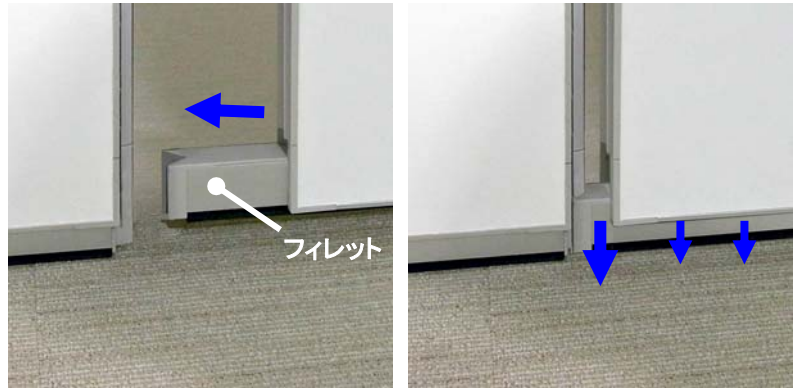

#### ■軽量で扱いが簡単です

簡単にスライドができるため、パネルセッティングも楽に行えます。

パネルは扱いやすい42mmの薄さです。片手で容易に動かせます。

また、吊り型のパネルで、レール内のローラーは2段構造となっています。1段の構造に比べて確実に回転し、少ない力でパネルを動かすことができます。

2段ローラー構造

※セプレスト採用

1段ローラー構造

※比較資料

### ■ワンタッチでパネルセッティングができます

パネルは床や壁とワンタッチでしっかり固定できます。

床面との固定方法にはオカムラ独自のセミスライドシール機構を採用しました。パネルの側面同士を押し当てるだけで、下部からフィレットが下がり床面としっかりと固定します。パネルの1枚1枚をしゃがんで固定する必要がなく、部屋を手軽に仕切ることができます。

セミスライドシール機構

セッティング時の最後のパネルには小扉が付いています。折りたたまれた小扉を開くと、壁とパネルがフィットします。道具などを使うことなくセッティングすることができます。