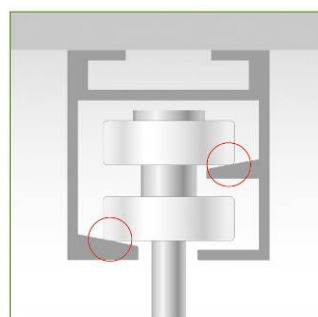

#### ■軽量で扱いが簡単です

簡単にスライドができるため、パネルセッティングも楽に行えます。

パネルは扱いやすい42mmの薄さです。片手で容易に動かせます。

また、吊り型のパネルで、レール内のローラーは2段構造となっています。1段の構造に比べて確実に回転し、少ない力でパネルを動かすことができます。

2段ローラー構造

※セプレスト採用

1段ローラー構造

※比較資料

### ■ワンタッチでパネルセッティングができます

パネルは床や壁とワンタッチでしっかり固定できます。

床面との固定方法にはオカムラ独自のセミスライドシール機構を採用しました。パネルの側面同士を押し当てるだけで、下部からフィレットが下がり床面としっかりと固定します。パネルの1枚1枚をしゃがんで固定する必要がなく、部屋を手軽に仕切ることができます。

セミスライドシール機構

セッティング時の最後のパネルには小扉が付いています。折りたたまれた小扉を開くと、壁とパネルがフィットします。道具などを使うことなくセッティングすることができます。