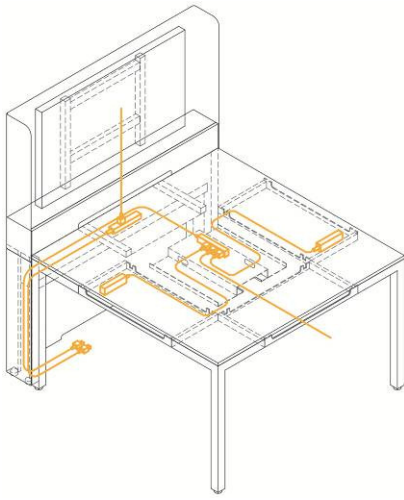

一人でたくさんの資料を広げたり、ディスプレイを使った Web 会議など多様なワークスタイルに

■求められる環境を簡単・便利・スマートに実現

導入しやすいシンプルで機能的な設計です。求められる環境を簡単・便利・スマートに実現します。

ディスプレイスタンド

デスクと一体感のあるデザインです。42 インチ程度のディスプレイまで設置可能です。

収納ボックス

ディスプレイスタンドに収納を設け、周辺機器やコンセントなど収納可能です。跳ね上げ開閉扉は機器メンテナンスも容易に行えます。

デスク引き出し

電源やコネクケーブルを設置して、手元でケーブル接続が行えます。引き出し内でノートパソコンや携帯の充電、PC簡易ロックでセキュリティー対応も可能です。

収納ボックス

デスク引き出し

バックパネル

軽快な印象のアンダーオープンタイプと、大容量のケーブルを覆うことが可能なアンダーパネル付きタイプの2タイプを設置シーンに合わせてご用意しました。

脚

デスク本体の脚はアジャスタータイプと片側ローラーの2タイプです。片側ローラータイプはアジャスター側を持ち上げて前後移動が可能で、デスクの移動が容易に行えます。デスク同士を固定する連結材もご用意しています。

バックパネル：アンダーパネル付き（左）とアンダーオープン（右）

脚：片側ローラータイプ

デスク下にワゴンを格納することが可能です。個人の専用デスクとしてワイドディスプレイをいつも側に置くことで、自席での多様なワークスタイルへの対応が可能で、またワーカー同士のコミュニケーションも活性化されます。

ワイヤリング

天板下の中央にはケーブルダクトが標準装備されています。OAタップやケーブルガードの設置ができます。引出しやデスク横送り配線も可能です。

また、ディスプレイスタンド左右それぞれの脚内部に立ち上げケーブルダクトを装備しました。床からケーブルを見せることなくケーブルを設置することができます。

ケーブルカバーは着脱式で、メンテナンスも容易です。

ケーブル経路図

天板下ケーブルダクト

立ち上げケーブルダクト

■カラーバリエーション

脚のカラーはスキップシルバー、ホワイト、ブラックの3色、天板はホワイト、ネオウッドライト、ネオウッドミディアム、ネオウッドダークの4色を取り揃えました。シンプルなデザインに合う、洗練された印象のカラーバリエーションです。