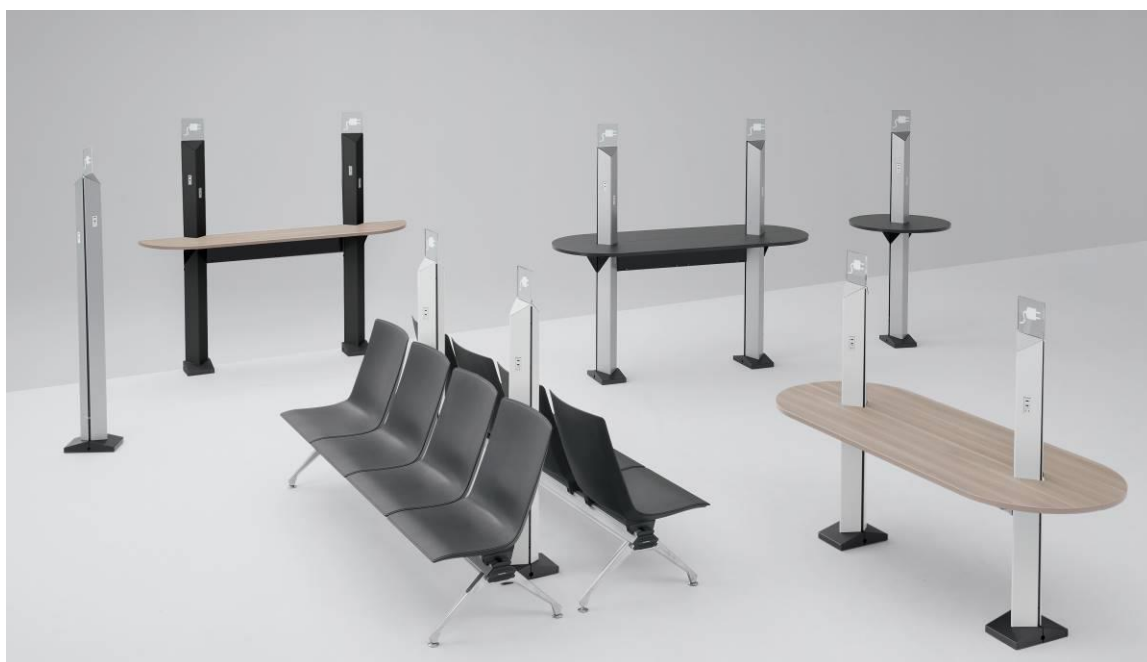

近年、スマートフォンやタブレット端末の普及、モバイルワーカーの増加、インバウンドの増加等により、空港や駅、バスターミナルなど交通機関の待合スペースや、病院、役所、イベントホール、商業施設など人が集まるパブリック空間で、待ち時間に充電したいという要望に対して、充電する場が不足しています。「スマートチャージ」は、ポールにUSB充電と2口コンセントを備えた充電システム什器です。狭い場所に設置できるポールタイプ、テーブルが付いたタワータイプとテーブルタイプ、柱前や壁際に設置できるカウンタータイプの4タイプをラインアップし、設置する空間や用途に合わせた選択が可能です。ベンチなどの家具の周りや待合スペースなどに設置し、移動の合間や待ち時間での充電、テーブルを使って短時間のパソコン作業などを行うことができます。

### ー充電システム什器「スマートチャージ」の概要ー

ポールにUSB充電と2口コンセントを備えた充電システム什器です。パブリック空間に設置すると充電の差し込み口が増え、待ち時間などのパソコンやスマートフォンの充電に便利です。狭い場所に設置できるタイプや荷物置きや作業台として使用できるタイプなど4タイプをラインアップし、さまざまな空間への設置に対応します。

人を想い、場を創る。

OKAMURA

### ・ポールタイプ (ハイタイプ/ロータイプ)

ポールの4面に電源口があり、最大12口で充電が可能なタイプ。ベンチの背合わせの間など狭い場所に設置できます。

【ハイタイプ】  
270W×172D×1860H (mm)  
152,700円 (本体価格)  
【ロータイプ】  
270W×172D×1458H (mm)  
144,700円 (本体価格)

### ・タワータイプ

ポールに丸い天板が付いており、充電中の機器を置いたり、パソコン作業を行ったりできるタイプ。ノートパソコンを開いた時に、電源口が画面より上になるよう配慮しました。

800W×800D×1860H (mm)  
天板高さ1000H (mm)  
197,700円 (本体価格) ~