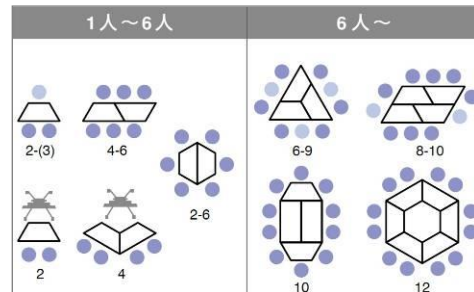

組み合わせ例

- ・価格：フラップタイプテーブル 1500W×662D×720H（mm） 139,900円（本体価格）～
  固定タイプテーブル 1500W×662D×720H（mm） 99,400円（本体価格）～
- ・発売時期：2019年10月