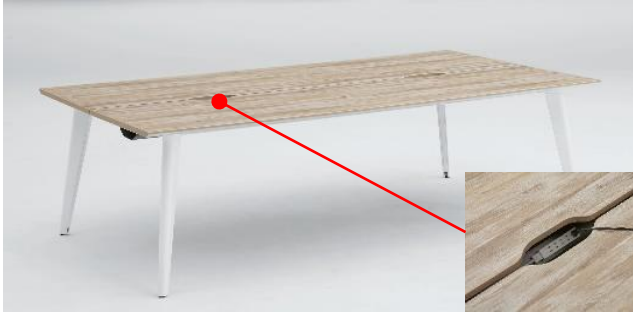

■ワークテーブル ベンチタイプ

カジュアルな空間にも合うベンチタイプのワークテーブル。モバイルワークが基本となるABWオフィスにおいて、座った位置からPCや携帯電話の充電コンセントの抜き差しがスムーズにできるよう、カバーを付けずに角度にこだわった配線受けを設けました。スチール天板を採用することで、最大3000Wまで中間脚なしで設置できます。天板カラー9色、脚カラー9色から選べます。

コンセントを抜き差ししやすい角度にこだわった配線受け

- ・タイプ：天板は片面・両面、脚は木脚とスチール脚から選択
- ・サイズ：長さは1000Wから3000Wまで10種、奥行き600/700Dの2種、高さ720H（mm）
- ・価格：片面フリースタANDINGタイプ 1000W 1000W×600D×720H 146,200円（本体価格）～
  両面フリースタANDINGタイプ 3000W 3000W×1200D×720H 303,800円（本体価格）～
- ・発売時期：2019年11月

■ミーティングテーブル 台形天板タイプ

多目的に使用できる台形天板のミーティングテーブル。レイアウトのバリエーションが豊富で、会議室でのミーティングだけでなく、カフェエリアや共創空間での使用にも最適です。既存の長方形テーブルに組み合わせてレイアウトすることもできます。