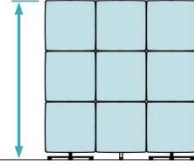

1850H

通行人の視線を遮り、立位状態でのプライベートスペースを確保する高さ。

1490H

座位作業時に周囲の視線を遮る高さ。

1130H

座位作業時の手元を隠し、顔を上げると周囲を見渡せる高さ。

410H (机上面から)

作業時の手元を隠し、プライバシーを確保する高さ。スタンドパネルと並んだ際にも高さが揃います※。

※ 720H、1000Hの机上面に設置した際

開口部を設けることもできます。

連結角度を変えて囲われ感を調整できます。

オフィス空間のパネルをトータルコーディネート可能

同一デザインでオフィス空間のパネルをトータルでコーディネートすることができ、デスク周りをまとまった印象に仕上げます。パネルは色の組み合わせの自由度が高く、空間にアクセントを付けることが可能です。

廃棄物の発生を少なくした環境配慮製品

原料に再生PETを用いるなど環境に配慮したフェルト材を、モジュールパネルの芯材や表面材に採用しています。