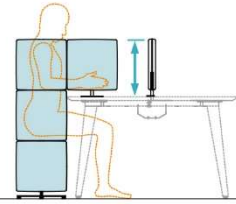

1850H

通行人の視線を遮り、立位状態でのプライベートスペースを確保する高さ。

1490H

座位作業時に周囲の視線を遮る高さ。

1130H

座位作業時の手元を隠し、顔を上げると周囲を見渡せる高さ。

410H (机上面から)

作業時の手元を隠し、プライバシーを確保する高さ。スタンドパネルと並んだ際にも高さが揃います※。

※ 720H、1000Hの机上面に設置した際

開口部を設けることもできます。

連結角度を変えて囲われ感を調整できます。

オフィス空間のパネルをトータルコーディネート可能

同一デザインでオフィス空間のパネルをトータルでコーディネートすることができ、デスク周りをまとまった印象に仕上げます。パネルは色の組み合わせの自由度が高く、空間にアクセントを付けることが可能です。

廃棄物の発生を少なくした環境配慮製品

原料に再生PETを用いるなど環境に配慮したフェルト材を、モジュールパネルの芯材や表面材に採用しています。