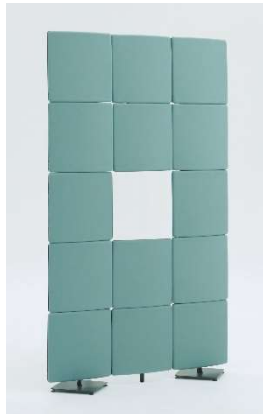

1850H

通行人の視線を遮り、立位状態でのプライベートスペースを確保する高さ。

1490H

座位作業時に周囲の視線を遮る高さ。

1130H

座位作業時の手元を隠し、顔を上げると周囲を見渡せる高さ。

410H (机上面から)

作業時の手元を隠し、プライバシーを確保する高さ。スタンドパネルと並んだ際にも高さが揃います※。

※ 720H、1000Hの机上面に設置した際

開口部を設けることもできます。

連結角度を変えて囲われ感を調整できます。

オフィス空間のパネルをトータルコーディネート可能

同一デザインでオフィス空間のパネルをトータルでコーディネートすることができ、デスク周りをまとまった印象に仕上げます。パネルは色の組み合わせの自由度が高く、空間にアクセントを付けることが可能です。

廃棄物の発生を少なくした環境配慮製品

原料に再生PETを用いるなど環境に配慮したフェルト材を、モジュールパネルの芯材や表面材に採用しています。