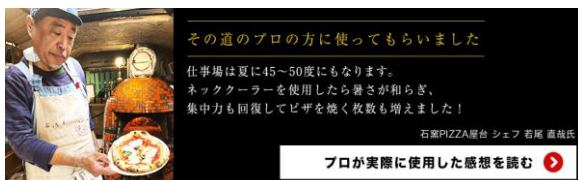

<概要>

この度、サンコー株式会社（所在地：東京都千代田区、代表取締役：山光博康）では『ネッククーラーNeo』を「THANKO」ブランドとして4月20日に発売いたしました。

THANKO

「THANKO」は日常の困っていることを面白く、役に立つ（便利に解決する）をコンセプトにサンコーが企画した商品です。

本製品は首に巻きつけて使うウェアラブル型のクーラーです。

本体を首にセットし電源を入れるとプレート部分が約2秒で冷え、冷えたプレートが首にあたることでひんやりと涼しくなることが出来ます。冷却システムは小型の冷蔵庫と同じペルチェ冷却方式を採用。電気を流すと冷却する仕組みの為、長時間使用時でも冷却効率が落ちずに使えます。強弱2段階切り替えが可能で、プレート温度は強モード時外気温より最大約-15度、弱モード時最大外気温より-10度。自動的に強、弱を繰り返すゆらぎモードを搭載(実用新案取得済※)。

電源は本体のUSBケーブルをお手持ちのモバイルバッテリーにつないで給電します。稼働時間は10000mAhのモバイルバッテリー使用時の場合、強モードで約10時間、弱モードで約20時間となります。

サイズ可変式で女性でも男性でもぴったりとフィットして使えます。重さ約150gで長時間付けていても快適です。使わない時はコンパクトにすることができるので、ポケットや、カバンなどに入れることが可能です。

生活防水&防塵。カラーはブラック、ホワイト、ネイビーの3色からお選びいただけます。

夏の暑さ対策に、スポーツ観戦に、バイクに、屋外での作業時になど、熱中症予防、夏の暑さ対策に使える首に巻いて使える「ネッククーラーNeo」です。

※実用新案登録第3224564号