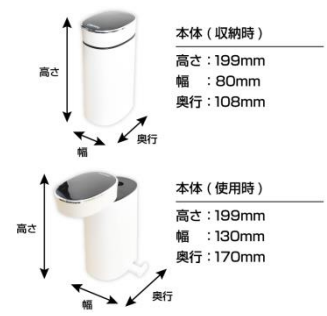

### <概要>

この度、サンコー株式会社（所在地：東京都千代田区、代表取締役：山光博康）は『瞬間湯沸かしケトル「ホットウォーターサーバーmini 2」』を10月20日に発売いたしました。

本製品はセットしたペットボトルの水を必要な分だけすぐに沸かして使うことが出来るおひとり様用コンパクトなウォーターサーバーです。

横幅 130×高さ 199×奥行 170mm でキッチンでもリビングでも、ベッドサイドでも、オフィスでも場所を取らずにどこでも置けるコンパクトサイズ。対応ペットボトルは 1L まで対応。28mm 径と 30mm 径のキャップアタッチメントが付属。

使い方はペットボトルを付属のキャップに付け変えて本体にセットし、タッチパネルを押すだけで約2秒でお湯が出ます。温度は 100℃、85℃、60℃、45℃の4段階に切り替えが可能。紅茶やカップラーメンなどは 100℃でコーヒーは 85℃、玉露は 60℃、野菜洗い 45℃など最適な温度でお使いいただけます。ペットボトルを本体にセットしなくても付属のホースで水を吸い上げて給水することも可能。お湯を沸かすのが面倒。ケトルだと時間がかかる。ウォーターサーバーは大きくて設置場所を選ぶ、注文するのが面倒。そんな方に必要な分だけすぐに沸かせる「瞬間湯沸かしケトル「ホットウォーターサーバーmini 2」」がお勧めです。

### <製品特長>

- ペットボトルで必要な分だけすぐに沸かせるおひとり様用ウォーターサーバー
- 約2秒でお湯が沸く
- 1Lまでのペットボトルに対応
- 付属のホースで吸い上げて給水も可能
- 100℃、85℃、60℃、45℃の4段階の温度設定
- 横幅 130mm でどこでも置ける
- 収納時にはコンパクトになって持ち運びしやすい

<仕様>

- ・サイズ/収納時: 幅 80×高さ 199×奥行 108(mm)  
使用時: 幅 130×高さ 199×奥行 170(mm)
- ・重量/690g
- ・定格電圧/100V ・定格周波数/50/60Hz
- ・定格消費電力/1300W
- ・タンク内水容量/30ml
- ・温度設定/4段階(45/60/85/100℃)
- ・操作パネル/デジタル表示 ・安全装置/温度ヒューズ、傾斜センサー
- ・目安電気代/1ヶ月約35円※1Kwhあたりの電気代を27円として計算。※1日2分の使用の場合。
- ・電源ケーブル長/120cm
- ・付属品/本体、キャップ2種、穴あきキャップ、ポンプホース、日本語説明書
- ・保証期間/購入日より12カ月
- ・発売日/2020/10/20
- ・型番/SPETHWSW ・JAN/4562331785804