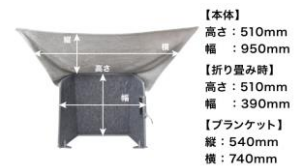

<仕様>

- ・サイズ/組立て時：950×510(mm) 折り畳み時：390×510(mm)
- ・重量/約 1.35kg ・ケーブル長/約 142cm
- ・定格電圧/AC100V ・定格周波数/50/60Hz ・定格消費電力/140W
- ・安全装置/温度ヒューズ 115℃、転倒防止機能(約 45 度以下になると停止)、3 時間自動オフ機能、PTC ヒーター
- ・温度/強(60±5 度)、中(55±5 度)、弱(45±5 度)
- ・温度調整/3 段階(強・中・弱)
- ・内容品/本体、ブランケット、脚×2、日本語取扱説明書
- ・発売日/2021/10/11 ・保証期間/購入日より 12 カ月
- ・型番/S-BPH21G ・JAN/4580060591596