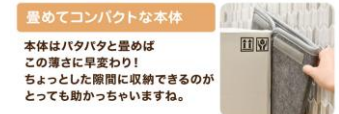

他の暖房器具と比較してみました。

	エアコン	電気ストーブ	オイルヒーター	足元ファンヒーター	本製品
電気代(100W/日)	約270円/日	約67円/日	約162円/日	約105円/日	約37円/日
暖まるまでの時間	×	○	×	○	○
安全性	○	△	○	△	○
設置の簡易さ	×	○	○	○	○
空気乾燥	×	△	○	△	○
静音	×	△	○	×	○
暖める範囲	○	×	×	○	×

※設置により異なる場合があります。あくまで目安となり実際の消費電力は異なります。

<仕様>

- ・サイズ/組立て時：950×510(mm) 折り畳み時：390×510(mm)
- ・重量/約 1.35kg ・ケーブル長/約 142cm
- ・定格電圧/AC100V ・定格周波数/50/60Hz ・定格消費電力/140W
- ・安全装置/温度ヒューズ 115℃、転倒防止機能(約 45 度以下になると停止)、3 時間自動オフ機能、PTC ヒーター
- ・温度/強(60±5 度)、中(55±5 度)、弱(45±5 度)
- ・温度調整/3 段階(強・中・弱)
- ・内容品/本体、ブランケット、脚×2、日本語取扱説明書
- ・発売日/2021/10/11 ・保証期間/購入日より 12 カ月
- ・型番/S-BPH21G ・JAN/4580060591596

ブランケット付きであったか包み込む「おひとり様用ヒーター掘りごたつ」

[販売価格] 6,980 円(税込)

<https://www.thanko.jp/view/item/000000003843>

■製品に関するお問い合わせ先

サンコー株式会社 通販部

〒101-0023 東京都千代田区神田松永町 19 秋葉原ビルディング 8 階

TEL 03-3526-4326 FAX 03-3526-4322 Email shop@thanko.jp URL: https://www.thanko.jp

■サンコー直営店舗

・秋葉原総本店 〒101-0021 東京都千代田区外神田 3-14-8 新末広ビル B 03-5297-5783

・2 号店 〒101-0021 東京都千代田区外神田 4-6-3 前里ビル 1 F 03-3525-4200

■本ニュースリリースに関するお問い合わせ先

サンコー株式会社 広報部 TEL 03-3526-4323 FAX 03-3526-4322 Email pr@thanko.jp

●サンプルお貸出しご希望の方は弊社広報部までお問い合わせ下さい。(メディア関係者様)

※本ニュースリリースに記載された内容は発表日現在のものです。その後予告無しに変更されることがあります。