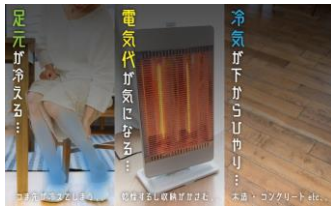

他の暖房器具と比較してみました。

	エアコン	電気ストーブ	オイルヒーター	足元ファンヒーター	本製品
電気代(100W/日)	約270円/日	約67円/日	約162円/日	約105円/日	約37円/日
暖まるまでの時間	×	○	×	○	○
安全性	○	△	○	△	○
設置の簡易さ	×	○	○	○	○
空気乾燥	×	△	○	△	○
静音	×	△	○	×	○
暖める範囲	○	×	×	○	×

※設置により異なる場合があります。あくまで目安となり実際の消費電力は異なります。