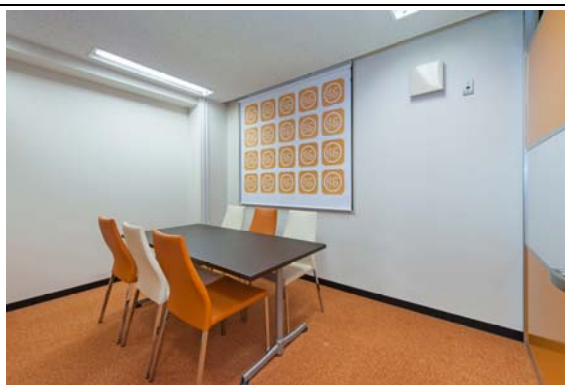

商談室

■アントレサロンの価格

アントレサロンでは、お客様の用途に応じてバーチャルオフィス、フリーデスク、個室の3つの利用プランを用意しています。特にフリーデスクプランが一番の中心のプランで、このプランに加入すると月額9,505円（税別）で、住所の利用や施設の利用ができます。

■アントレサロンのサービスの特色

① 全拠点を利用できるという利便性

アントレサロンの利用者は、他の全店舗のアントレサロンも利用できますので、外出に合わせてその近くのサロンを利用できます。

② 相場の半額以下

月額2～3万が相場であるところ、弊社は半額以下でサービスを提供しています。また入会金・敷金・礼金等の初期費用は一切ありません。朝7時～夜11時までの営業時間中、何時間利用しても月額9,505円（税別）という価格は、固定です。

③ 交流の支援

起業の準備段階で悩むのが、事務所又は営業所の物件選びです。シニア起業家は、1人で起業し自宅を事務所とする方が多く、その点当社のサロンを利用すると、フリーデスクという共有の空間を利用するので、起業家の仲間やネットワークをつくることができます。サロン内では随時ビジネスマッチングを行っており、交流が盛んです。

④ 起業・経営支援サービス

一言に“起業時の悩み”と言っても、法律・会計・税金などの他、事業計画策定・融資やホームページ制作によるシステム構築など多岐にわたります。そのため、弊社では、シニア起業家が起業する上で、ワンストップで様々な相談を受けることができるよう体制を整備しています。

⑤ 行政からの評価

弊社のアントレサロンは、行政からも一定の評価を受けています。独立行政法人中小企業基盤整備