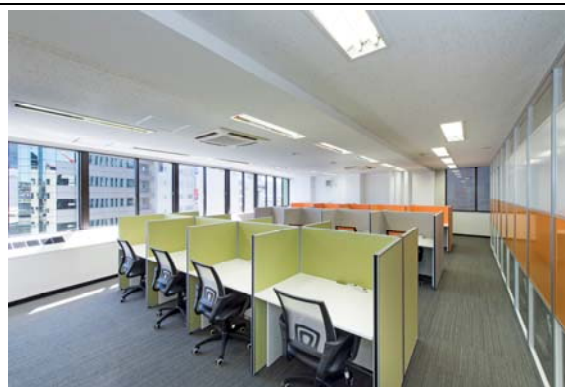

### ■桜木町アントレサロンの設備

広 さ 約50坪

施設設備 受付・商談室・フリーデスク・オープンラウンジ・ロッカー・複合機等

料 金 フリーデスク 月額9,505円 / バーチャルオフィス 月額3,800円

営業時間 平日 8時～21時 / 土 9～18時 / 日祝 休館

※写真はイメージです 銀座や横浜のレンタルオフィスの写真になります。

受付

フリーデスク