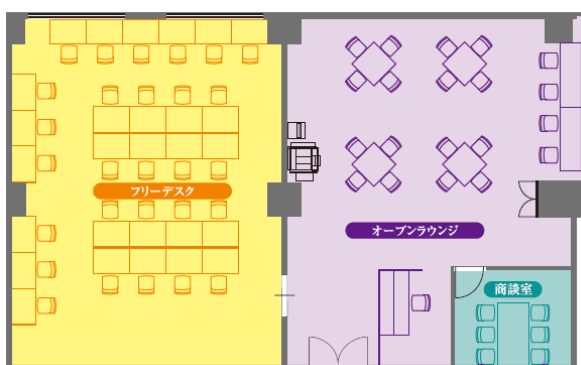

### ■桜木町アントレサロンの立地

アクセス

- ー J R 線 桜木町駅 (南改札・東口) から徒歩1分
- ー 横浜市営地下鉄 桜木町駅 (北1口) から徒歩1分
- ー みなとみらい線 馬車道駅 (1b出口) から徒歩3分

住 所 神奈川県横浜市中区桜木町1丁目101番地1 クロスゲート7階

### ■桜木町アントレサロンの設備

広 さ 約50坪

施設設備 受付・商談室・フリーデスク・オープンラウンジ・ロッカー・複合機等

料 金 フリーデスク 月額9,505円 / バーチャルオフィス 月額3,800円

営業時間 平日 8時～21時 / 土 9～18時 / 日祝 休館

※写真はイメージです 銀座や横浜のレンタルオフィスの写真になります。

受付

フリーデスク