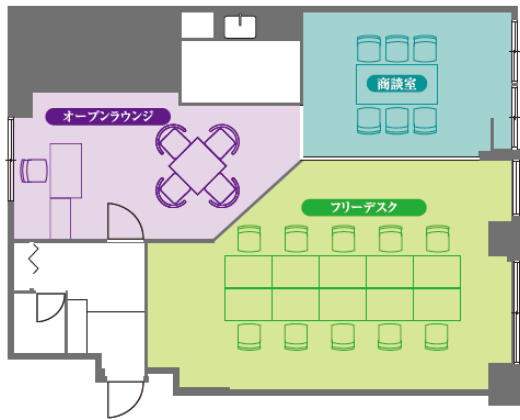

### ■武蔵小杉アントレサロンの立地

アクセス

- 東急東横線 武蔵小杉駅から徒歩1分
- JR南武線 武蔵小杉駅(北口)から徒歩1分
- JR横須賀線 武蔵小杉駅から徒歩5分

住 所 神奈川県川崎市中原区小杉町1丁目403番地  
小杉ビルディング新館7階705

### ■武蔵小杉アントレサロンの設備

広 さ 約30坪

施設設備 受付・商談室・フリーデスク・オープンラウンジ・ロッカー等

料 金 フリーデスク 月額9,505円 / バーチャルオフィス 月額3,800円

営業時間 平日 9時~18時 / 土日祝 休館