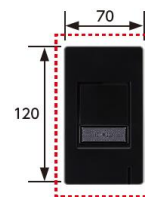

■小型玄関子機

- ・従来品よりコンパクトシンプルなデザインとすることで、設置の自由度が向上。