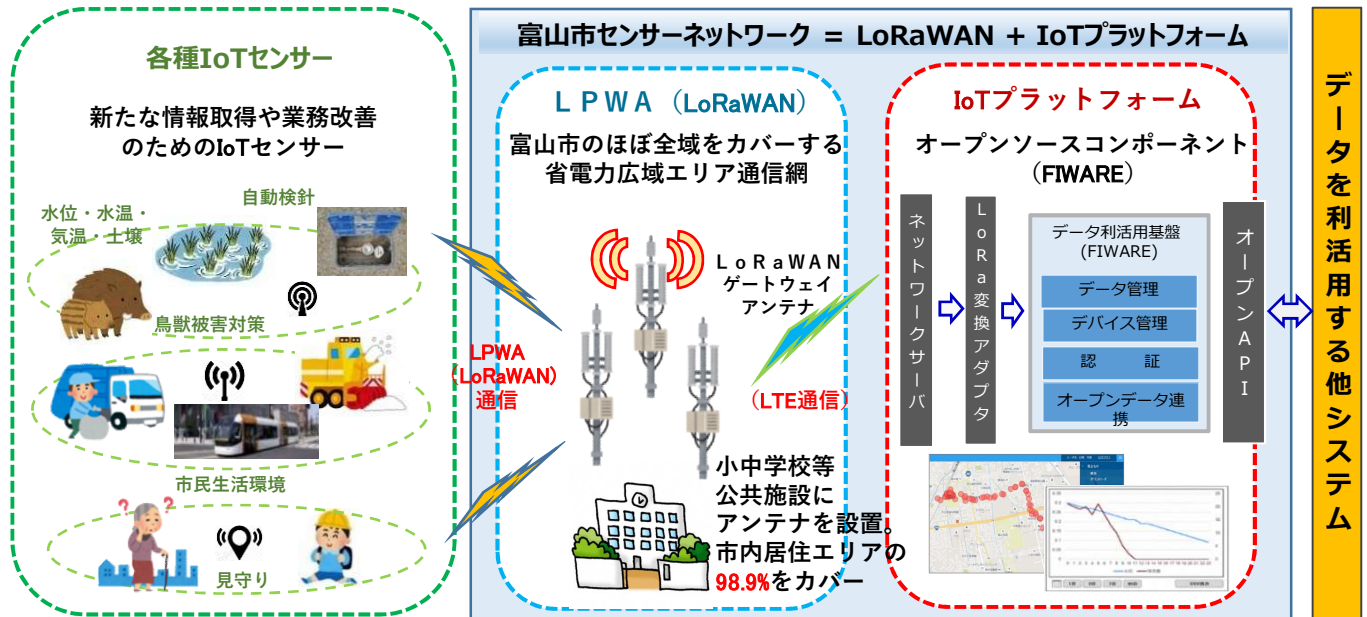

## ○富山市センサーネットワーク事業について

富山市全域をカバーするLPWA網とIoTプラットフォームからなる富山市スマートシティ推進基盤（センサーネットワーク）を構築し各種業務に活用するとともに、民間企業等にも提供し地域産業の活性化を図るものです。

## ○実証実験を行うには

富山市ホームページに掲載されている様式に記載の上、申込をお願いいたします。

富山市センサーネットワークおよびデータ収集基盤の管理は、富山市にて行い、実証実験期間中の費用はかかりません。実証実験に用いるIoTセンサーおよび、収集データを利用したシステム開発費用については、事業者様の負担となります。

申込	事業者	LoRaセンサーの調達・管理	公募の上、採択された事業者様にてLoRaセンサーを調達・設定。パラメータシートを富山市へ提出。 富山市がIoTプラットフォームへ登録
	富山市	LoRaWAN（通信網）の管理	
	富山市	データ収集基盤（IoTプラットフォーム）の管理	LoRaセンサーからのデータの取得状況のみを確認する場合は、富山市が運用するダッシュボードにて確認可能。別途システム構築不要
	事業者	収集データを利用したシステムの構築・管理	独自のUIを構築する場合、IoTプラットフォームからCSVファイルまたはAPIを用いてデータ連携を行うことでシステム構築が可能（開発費用の補助はありません）
実験運用			
結果管理			

- ①調達センサーはLoRaWAN（Spec1.0.2）に準拠しているものであれば登録可能。
- ②個別システムとの連携は、オープンなAPI（追加ライセンス不要）に対応すれば連携可能。