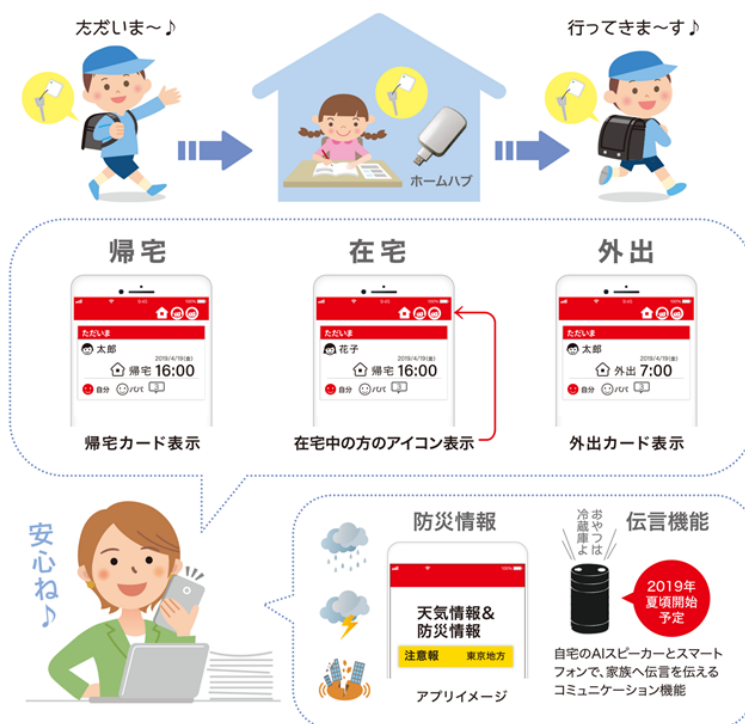

これにより「ミツ・メル」に対応した「goo of things」のアプリ、ホームハブ、タグによりお子さまの登下校や帰宅、外出時の通知をアプリで受け取ることができるようになります。

また、goo の持つ防災情報なども同じアプリで受け取れるので、災害などの緊急時の状況把握にも利用することができます。また、家族ごとのタイムライン、チャット機能があり、「goo of things」アプリが家族間コミュニケーションを促します。

ミツウロコヴェッセルは、時代の変化やライフスタイルが多様化していく中、お客さまや地域社会のお役に立ちたいという思いから、お子さまやお年寄り、地域全体の安心感・安全性を高めるべく、新しいIoT 技術を活用し、未来を拓くチカラとなるサービスを、より多くの人や街へ、届け続けます。

これからも豊かな暮らしをお手伝いできるよう、さまざまな安心・安全・快適なサービスを提供してまいります。

### 【参考】

「ミツ・メル ただいま」とは、「goo of things」のアプリと連携し、ホームハブ、帰宅タグにより、お子さまの帰宅、在宅、外出時の通知や、家族間でのチャットが可能となります。

- ① お子様の「帰宅・外出・在宅」をスマートフォンのアプリで確認、家族で共有することができます。
- ② 家族全員が皆で使えるアプリで、家族ごとのタイムライン、チャット機能を活用し、家族間のコミュニケーションを促進します。
- ③ 「帰宅・外出」の履歴の確認はもちろん、蓄積したデータから自動で学習し、帰宅時間をアラート通知いたします。（2019年6月開始予定）
- ④ goo の持つ防災情報などもアプリで受け取れるので、災害などの緊急時の状況把握にも利用することができます。
- ⑤ AI スピーカーにより、大切な方へメッセージを音声で伝えることができます。（2019年

夏頃提供予定)

【ホームハブ】

【帰宅タグ】

- ①自宅にインターネットに接続できるWi-Fi環境が必要です。
  - ②ただいまキット(ホームハブ・ただいまタグ)の購入が必要です。
  - ③NTTレゾナントの提供する「goo of things」の利用規約に同意し、アプリをダウンロードする必要があります。
- ※フューチャーフォンでのご利用はいただけません。

- ※ただいまタグと登下校タグは異なります。ご注意ください。
- ただいまタグは1ヵ月に1回程度充電が必要です。
- 電池残量は、少量になるとアプリに表示予定です。