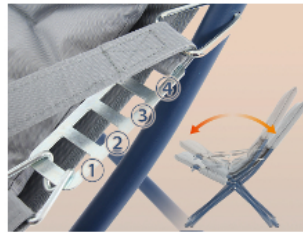

キャンプのためにチェアを買わなくてもOK。

「家、時々キャンプ」なリクライニングチェアを発売。

ビーズ株式会社(所在地:大阪府東大阪市、代表:大上響)は、同社インテリアブランド「Going Furniture®(ゴーイングファニチャー)」より、折りたたみ可能でクッションカバーも脱着できる「2WAYリクライニングチェア C1-256」を発売し、家の中でもアウトドアでもくつろげる環境作りをサポートします。

「2WAYリクライニングチェア C1-256」はワンタッチで折りたたためてわずか13cmの厚みになるリクライニング可能なチェアです。折りたたためばわずか13cmの厚みになるため、不使用時の収納にも困ることはありません。ゆったりと身を預けられる肉厚なクッションは取り外し・水洗い可能。夏の暑い時期には、カバーを外せば通気性の良いメッシュ素材のチェアに早変わりするため、オールシーズン使うことができます。またアウトドアでの使用も想定し、強度が高い600Dポリエステルに簡易の防水コーティングを施しました。リクライニングの角度は好みに応じて4段階に調整可能です。

屋内外問わず、お気に入りの場所でのくつろぎのひと時を大切にしたい方や、ミニマルな暮らしを心がけている方、アウトドアが好きだけれどアウトドア用チェアを別途買うスペースのない方へ向け、本製品をリリースします。

■概要

【ブランド】 Going Furniture® (ゴーイングファニチャー)
【製品名】 2WAYリクライニングチェア C1-256
【カラー】 ネイビー×グレー
【材質】 スチール、600Dポリエステル

【サイズ】 (約) 幅630×奥行900×高さ920 mm
【重量】 5.1kg
【希望小売価格】 9,000円 (税別)
【製品ページ】 <http://www.goingfurniture.jp/product/c1-256/>