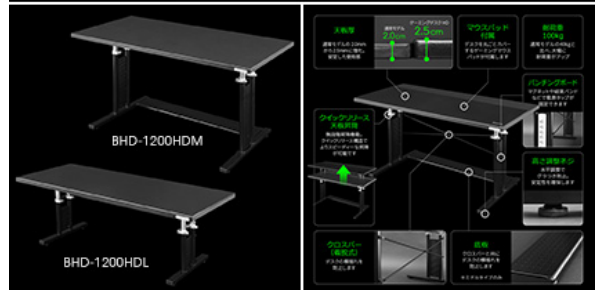

<マルチタスク必見のL字型レイアウト『デュアルゲーミングデスク』>

『デュアルゲーミングデスク』は、昇降式ゲーミングデスク2台を縦横に連結した機能的なL字型レイアウトです。メインデスクではゲームを、サブデスクではデスクワークを...など、PCと頭をサッと切り替えて、作業効率を向上します。

広々とした天板を備えた「ゲーミングデスクHD (ミドルタイプ)」をメインに据え、机上ラック&キーボードスライダ付属の「昇降式パソコンラック」をサブデスクとして採用。デッドスペース化しやすいL字型レイアウトの“角”部分には「PCディスプレイワゴン」を配置し、PC2台をスッキリ収納できるようアレンジしました。いずれの製品も昇降機能を有しているため、天板の高さを揃えることも、それぞれをベストな高さに設定することもできます。メインとサブの切り替えをすばやく行うには、軽くて動きやすいメッシュチェア「ゲーミングチェア RS-200」がオススメです。※その他レイアウトは下記でご紹介しています。

<https://www.bauhutte.jp/bauhutte-life/making-gaming-desk/>

<ゲーミングデスクHD BHD-1200HD>

発売以来ロングヒットを続けている定番商品、バウヒュッテの「昇降式PCデスク BHD-1200M」をベースに各仕様を見直した強化版デスクです。昇降機構にはクイックリリース方式を採用し、スピーディな高さ調節を可能に。さらに、これまでの課題だった耐荷重を大幅アップ (40kg→100kg)。重量のあるゲーミングデバイスやディスプレイを複数枚設置しても安心な、タフな設計です。天板をフルカバーするマウスパッドも標準装備し、本格的なゲーム環境を構築したい方に最適なデスクです。

<昇降式パソコンラック BHD-750PRM>

コンパクト設計 (幅75×奥行50cm) ながら高い収納力を備えた、大型ラック2段階付きの昇降式デスクです。縦方向の空間を有効活用し、かさばりがちなデバイス類をすっきり収納できます。ラック上段は2段階で高さ調整でき、取り外すこともできるため、収納物にあわせて調整可能です。天板下にはキーボードスライダが付属し、使うときだけ引き出して、天板の奥行きを約62.5cm拡張します。

■ 概要

【製品名】ゲーミングデスクHD

【型番・カラー】 BHD-1200HDM-BK (ミドルタイプ)・ブラック
BHD-1200HDL-BK (ロータイプ)・ブラック

【サイズ】ミドルタイプ: 幅1200×奥行550×高さ595 (595~810) mm
ロータイプ: 幅1200×奥行550×高さ400 (400~495) mm
マウスパッド (共通): 約 幅1180×奥行390×厚さ5mm

【耐荷重】100kg未満 (共通)