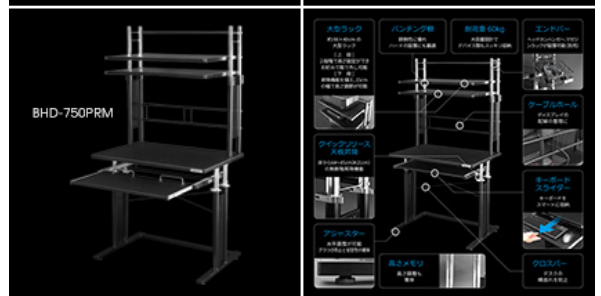

<マルチタスク必見のL字型レイアウト『デュアルゲーミングデスク』>

『デュアルゲーミングデスク』は、昇降式ゲーミングデスク2台を縦横に連結した機能的なL字型レイアウトです。メインデスクではゲームを、サブデスクではデスクワークを...など、PCと頭をサッと切り替えて、作業効率を向上します。

広々とした天板を備えた「ゲーミングデスクHD (ミドルタイプ)」をメインに据え、机上ラック&キーボードスライダ付属の「昇降式パソコンラック」をサブデスクとして採用。デッドスペース化しやすいL字型レイアウトの“角”部分には「PCディスプレイワゴン」を配置し、PC2台をスッキリ収納できるようアレンジしました。いずれの製品も昇降機能を有しているため、天板の高さを揃えることも、それぞれをベストな高さに設定することもできます。メインとサブの切り替えをすばやく行うには、軽くて動きやすいメッシュチェア「ゲーミングチェア RS-200」がオススメです。※その他レイアウトは下記でご紹介しています。

<https://www.bauhutte.jp/bauhutte-life/making-gaming-desk/>

<ゲーミングデスクHD BHD-1200HD>

発売以来ロングヒットを続けている定番商品、バウヒュッテの「昇降式PCデスク BHD-1200M」をベースに各仕様を見直した強化版デスクです。昇降機構にはクイックリリース方式を採用し、スピーディな高さ調節を可能に。さらに、これまでの課題だった耐荷重を大幅アップ (40kg→100kg)。重量のあるゲーミングデバイスやディスプレイを複数枚設置しても安心な、タフな設計です。天板をフルカバーするマウスパッドも標準装備し、本格的なゲーム環境を構築したい方に最適なデスクです。

<昇降式パソコンラック BHD-750PRM>

コンパクト設計 (幅75×奥行50cm) ながら高い収納力を備えた、大型ラック2段階付きの昇降式デスクです。縦方向の空間を有効活用し、かさばりがちなデバイス類をすっきり収納できます。ラック上段は2段階で高さ調整でき、取り外すこともできるため、収納物にあわせて調整可能です。天板下にはキーボードスライダが付属し、使うときだけ引き出して、天板の奥行きを約62.5cm拡張します。

■ 概要

【製品名】ゲーミングデスクHD

【型番・カラー】 BHD-1200HDM-BK (ミドルタイプ)・ブラック
BHD-1200HDL-BK (ロータイプ)・ブラック

【サイズ】ミドルタイプ: 幅1200×奥行550×高さ595 (595~810) mm
ロータイプ: 幅1200×奥行550×高さ400 (400~495) mm
マウスパッド (共通): 約 幅1180×奥行390×厚さ5mm

【耐荷重】100kg未満 (共通)