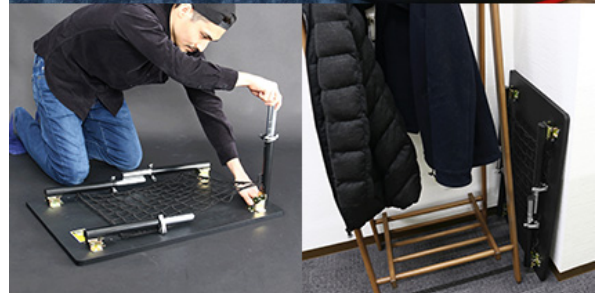

＜高い安定性＞

一般的なちゃぶ台は、折りたたむのがゆえにグラつきやすく、その不安定さが弱点でした。本製品では、強いロック機能を備えた折りたたみ機構を採用し、高い安定性を実現。4本の脚部は個別で伸縮させることができるので、高低差のある場所でも水平を保って設置することが可能です。グラつきを軽減し、快適なゲーム環境を構築できるよう配慮して設計しました。据え置き型ゲーミングデスク「昇降式PCデスク(ロータイプ) BHD-1000L」と比較しても、ほぼ同等の安定感を有します。

＜その他製品特長＞

●天板昇降

バウヒュッテのゲーミングデスクシリーズと同じく、天板昇降機能を搭載。床から34.4~44.5cm(約10cm)の間で、自身の身長やゲームスタイルに応じた最適な高さに設定できます。ソファの時は高めに、座布団の時は低めに、座椅子の時はその中間に...と座方に合わせたり、ゲームや食事・勉強など用途に合わせて上下したり、使いやすい高さへの微調整が可能です。ちゃぶ台を購入した際にありがちな、「高さが合わなくて腕が疲れる、足が窮屈」といった問題を解消します。

●収納ネット

リモコンやコントローラーなど、ちゃぶ台まわりの小物を収納することができるネットが付属。天板の上をすっきり片付け、ゲーム操作に十分な作業スペースを確保することが可能です。伸縮性のあるゴム素材でできているので、折りたたんだ際にも邪魔になりません。

■概要

- 【製品名】ゲーミングちゃぶ台
- 【型番(カラー)】BHT-800-BK(ブラック)、BHT-800-WD(ウッド)
- 【サイズ】幅800mm×奥行500mm×高さ344mm(344~445mm)
- 【重量】8.0kg
- 【耐荷重】天板：30kg以下、ネット：2kg以下
- 【甲板の表面材】合成樹脂化粧繊維板(塩化ビニル樹脂)
- 【表面加工】脚部：エポキシ粉体塗装
- 【価格】オープン価格(税別参考 16,500円)
- 【URL】<https://www.bauhutte.jp/product/bht800/>