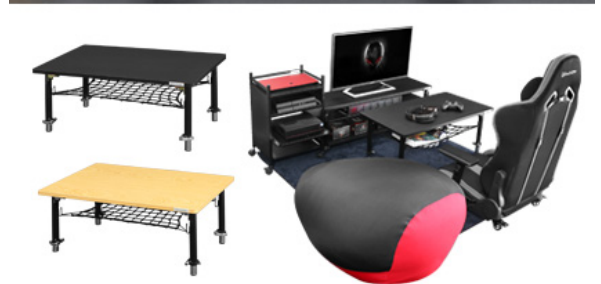

ゲームが終わったら、カチッとたたんで収納できる。
ノートゲーマー向け『ゲーミングちゃぶ台』を発売。

弊社ゲーミング家具ブランド「Bauhütte(R) (バウヒュッテ)」は、ノートPCと相性が良いコンパクトな昇降式折りたたみテーブル「ゲーミングちゃぶ台 BHT-800」を2019年6月11日より発売します。

＜ゲーミングちゃぶ台とは＞

脚部を折りたたむことができる「ちゃぶ台」に、天板昇降機能と収納ネットをプラスした小型のゲーミングデスク。ノートPCの設置に適したサイズ感で、不使用時はたたんで部屋の隅に収納できます。省スペースなゲーム空間を気軽に構築できるので、リビングでのライトユースに便利です。

＜高い安定性＞

一般的なちゃぶ台は、折りたたむのがゆえにグラつきやすく、その不安定さが弱点でした。本製品では、強いロック機能を備えた折りたたみ機構を採用し、高い安定性を実現。4本の脚部は個別で伸縮させることができるので、高低差のある場所でも水平を保って設置することが可能です。グラつきを軽減し、快適なゲーム環境を構築できるよう配慮して設計しました。据え置き型ゲーミングデスク「昇降式PCデスク(ロータイプ) BHD-1000L」と比較しても、ほぼ同等の安定感を有します。

＜その他製品特長＞

●天板昇降

バウヒュッテのゲーミングデスクシリーズと同じく、天板昇降機能を搭載。床から34.4~44.5cm(約10cm)の間で、自身の身長やゲームスタイルに応じた最適な高さに設定できます。ソファの時は高めに、座布団の時は低めに、座椅子の時はその中間に...と座方に合わせたり、ゲームや食事・勉強など用途に合わせて上下したり、使いやすい高さへの微調整が可能です。ちゃぶ台を購入した際にありがちな、「高さが合わなくて腕が疲れる、足が窮屈」といった問題を解消します。

●収納ネット

リモコンやコントローラーなど、ちゃぶ台まわりの小物を収納することができるネットが付属。天板の上をすっきり片付け、ゲーム操作に十分な作業スペースを確保することが可能です。伸縮性のあるゴム素材でできているので、折りたたんだ際にも邪魔になりません。

■概要

- 【製品名】ゲーミングちゃぶ台
- 【型番(カラー)】BHT-800-BK(ブラック)、BHT-800-WD(ウッド)
- 【サイズ】幅800mm×奥行500mm×高さ344mm(344~445mm)
- 【重量】8.0kg
- 【耐荷重】天板：30kg以下、ネット：2kg以下
- 【甲板の表面材】合成樹脂化粧繊維板(塩化ビニル樹脂)
- 【表面加工】脚部：エポキシ粉体塗装
- 【価格】オープン価格(税別参考 16,500円)
- 【URL】<https://www.bauhutte.jp/product/bht800/>