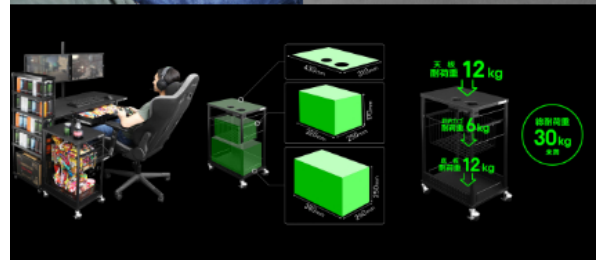

【HP回復】腹が減ってはゲームができぬ。  
エナドリからカップ麺までまるっと収納できるサイドワゴンが登場。

弊社ゲーミング家具ブランド「Bauhütte(R) (バウヒュッテ)」は2019年7月にデスク周りに設置できる栄養補給の拠点「エナジーワゴン BHS-430EW」を発売しました。

ゲームを長時間プレイする際、集中力を保つためにエナジードリンクを飲んだり、軽食を食べたり、ゲーマー達は何かと自分のデスクで飲食をしがちです。バウヒュッテでは今回、ゲームに欠かせない栄養補給をストレスなく行えるように、キャスター付きで手が届くところに置いておける”食料基地”を開発しました。

＜ ドリンクホルダーでデバイスの水没を防止 ＞

長時間プレイの際に欠かせない水分補給。しかしながらゲーム中の水分補給には、飲みかけのドリンクを倒して、高額なデバイスを水没させて壊してしまうというリスクが伴います。特に蓋のない缶タイプのドリンクはリスクが大きくなりますが、ゲーマーの必需品であるエナジードリンクはその多くがこれにあたります。

本製品の天板にはペットボトル対応サイズとエナジードリンク対応サイズの2種類のドリンクホルダーを装備。飲みかけのドリンクを倒れないように収納することができます。 ”デバイス水没”の悲劇はもう起こりません。

＜ エナジードリンクの箱買いにも対応 ＞

「自分のお気に入りのエナジードリンクを箱買いしたものの、置き場に困った」、「とりあえず部屋の隅に置いたものの邪魔になる」という経験をしたことのあるゲーマーも多いはず。そんな不便を解消するため、本製品は24本入りのエナジードリンクが箱ごと収納できるサイズに設計しました。箱買いしたエナジードリンクは、下段部分にそのまま保管することができます。

脚部には強度が高いボールキャスターが付属。ドリンクを冷蔵庫に移し替える時も、ワゴンごと楽に移動することが可能です。

＜ もちろん食料のストックもできる ＞

ワゴンの上段にはスライド式の収納カゴが取り付けられおり、お菓子や軽食をストックすることが可能です。ゲームのプレイ中にお菓子をつまみたい時も、休憩中に軽食を食べたい時も、サッと取り出してスムーズに栄養補給することが可能です。食べかけのお菓子をドリンク同様ワゴンの天板に置いておけば、お菓子のくずでデバイスが汚れることを防止できます。

概要

- 【製品名】エナジーワゴン
- 【型番】BHS-430EW-BK
- 【カラー】ブラック
- 【サイズ】幅430 × 奥行310 × 高さ655 mm
- 【重量】6.70kg
- 【耐荷重】30kg未満
- 【価格】オープン価格（税別参考 13,500円）
- 【URL】<https://www.bauhutte.jp/product/bhs430ew/>