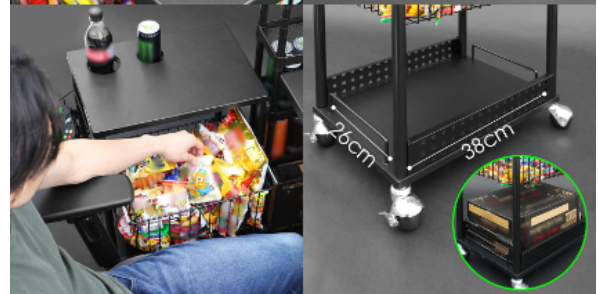

【HP回復】腹が減ってはゲームができぬ。  
エナドリからカップ麺までまるっと収納できるサイドワゴンが登場。

弊社ゲーミング家具ブランド「Bauhütte(R) (バウヒュッテ)」は2019年7月にデスク周りに設置できる栄養補給の拠点「エナジーワゴン BHS-430EW」を発売しました。

ゲームを長時間プレイする際、集中力を保つためにエナジードリンクを飲んだり、軽食を食べたり、ゲーマー達は何かと自分のデスクで飲食をしがちです。バウヒュッテでは今回、ゲームに欠かせない栄養補給をストレスなく行えるように、キャスター付きで手が届くところに置いておける”食料基地”を開発しました。

＜ ドリンクホルダーでデバイスの水没を防止 ＞

長時間プレイの際に欠かせない水分補給。しかしながらゲーム中の水分補給には、飲みかけのドリンクを倒して、高額なデバイスを水没させて壊してしまうというリスクが伴います。特に蓋のない缶タイプのドリンクはリスクが大きくなりますが、ゲーマーの必需品であるエナジードリンクはその多くがこれにあたります。

本製品の天板にはペットボトル対応サイズとエナジードリンク対応サイズの2種類のドリンクホルダーを装備。飲みかけのドリンクを倒れないように収納することができます。 ”デバイス水没”の悲劇はもう起こりません。

＜ エナジードリンクの箱買いにも対応 ＞

「自分のお気に入りのエナジードリンクを箱買いしたものの、置き場に困った」、「とりあえず部屋の隅に置いたものの邪魔になる」という経験をしたことのあるゲーマーも多いはず。そんな不便を解消するため、本製品は24本入りのエナジードリンクが箱ごと収納できるサイズに設計しました。箱買いしたエナジードリンクは、下段部分にそのまま保管することができます。

脚部には強度が高いボールキャスターが付属。ドリンクを冷蔵庫に移し替える時も、ワゴンごと楽に移動することが可能です。

＜ もちろん食料のストックもできる ＞

ワゴンの上段にはスライド式の収納カゴが取り付けられおり、お菓子や軽食をストックすることが可能です。ゲームのプレイ中にお菓子をつまみたい時も、休憩中に軽食を食べたい時も、サッと取り出してスムーズに栄養補給することが可能です。食べかけのお菓子をドリンク同様ワゴンの天板に置いておけば、お菓子のくずでデバイスが汚れることを防止できます。

概要

- 【製品名】エナジーワゴン
- 【型番】BHS-430EW-BK
- 【カラー】ブラック
- 【サイズ】幅430 × 奥行310 × 高さ655 mm
- 【重量】6.70kg
- 【耐荷重】30kg未満
- 【価格】オープン価格（税別参考 13,500円）
- 【URL】<https://www.bauhutte.jp/product/bhs430ew/>