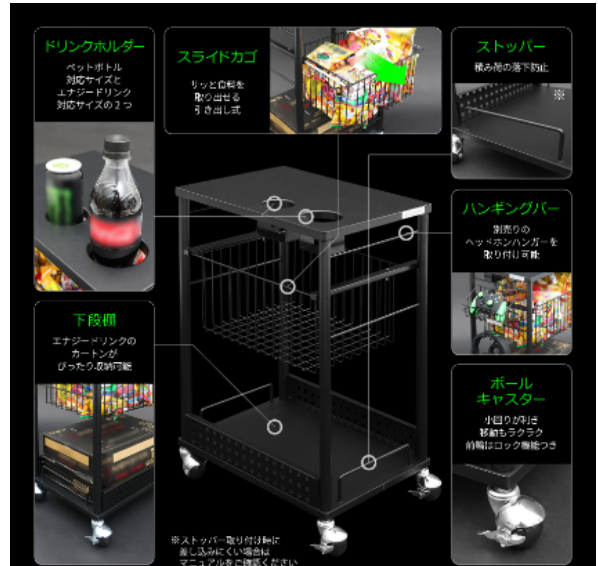

【HP回復】腹が減ってはゲームができぬ。  
エナドリからカップ麺までまるっと収納できるサイドワゴンが登場。

弊社ゲーミング家具ブランド「Bauhütte(R) (バウヒュッテ)」は2019年7月にデスク周りに設置できる栄養補給の拠点「エナジーワゴン BHS-430EW」を発売しました。

ゲームを長時間プレイする際、集中力を保つためにエナジードリンクを飲んだり、軽食を食べたり、ゲーマー達は何かと自分のデスクで飲食をしがちです。バウヒュッテでは今回、ゲームに欠かせない栄養補給をストレスなく行えるように、キャスター付きで手が届くところに置いておける”食料基地”を開発しました。

＜ ドリンクホルダーでデバイスの水没を防止 ＞

長時間プレイの際に欠かせない水分補給。しかしながらゲーム中の水分補給には、飲みかけのドリンクを倒して、高額なデバイスを水没させて壊してしまうというリスクが伴います。特に蓋のない缶タイプのドリンクはリスクが大きくなりますが、ゲーマーの必需品であるエナジードリンクはその多くがこれにあたります。

本製品の天板にはペットボトル対応サイズとエナジードリンク対応サイズの2種類のドリンクホルダーを装備。飲みかけのドリンクを倒れないように収納することができます。 ”デバイス水没”の悲劇はもう起こりません。

＜ エナジードリンクの箱買いにも対応 ＞

「自分のお気に入りのエナジードリンクを箱買いしたものの、置き場に困った」、「とりあえず部屋の隅に置いたものの邪魔になる」という経験をしたことのあるゲーマーも多いはず。そんな不便を解消するため、本製品は24本入りのエナジードリンクが箱ごと収納できるサイズに設計しました。箱買いしたエナジードリンクは、下段部分にそのまま保管することができます。

脚部には強度が高いボールキャスターが付属。ドリンクを冷蔵庫に移し替える時も、ワゴンごと楽に移動することが可能です。

＜ もちろん食料のストックもできる ＞

ワゴンの上段にはスライド式の収納カゴが取り付けられおり、お菓子や軽食をストックすることが可能です。ゲームのプレイ中にお菓子をつまみたい時も、休憩中に軽食を食べたい時も、サッと取り出してスムーズに栄養補給することが可能です。食べかけのお菓子をドリンク同様ワゴンの天板に置いておけば、お菓子のくずでデバイスが汚れることを防止できます。

概要

- 【製品名】エナジーワゴン
- 【型番】BHS-430EW-BK
- 【カラー】ブラック
- 【サイズ】幅430 × 奥行310 × 高さ655 mm
- 【重量】6.70kg
- 【耐荷重】30kg未満
- 【価格】オープン価格（税別参考 13,500円）
- 【URL】<https://www.bauhutte.jp/product/bhs430ew/>