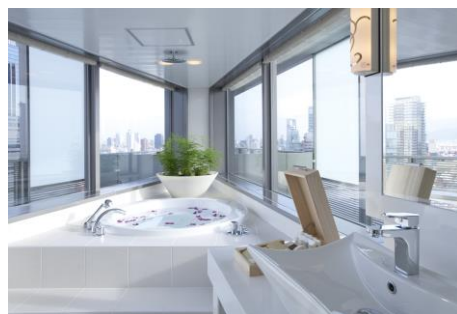

<客室「エヴァーホワイト」>