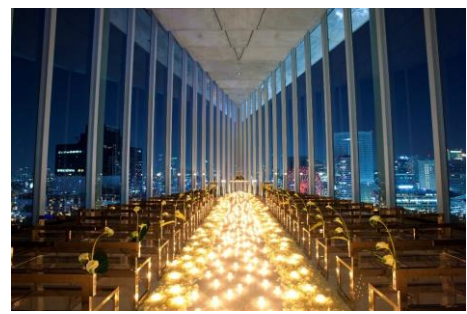

◆贅沢で落ち着いた最上の空間と上質なサービスにより開業以来5年連続となる高評価を獲得
アルモニーアンブラッセ大阪は、2010年4月に大阪市北区茶屋町にオープンした、スモールラグジュアリーホテルです。顧客満足度を何よりも重視した上質なサービスとホスピタリティが高く評価され、開業以来5年連続で「3レッドパビリオン」の評価を獲得しました。

同ホテルでは、「贅沢な記憶」をコンセプトとした、全38室のごく限られた数の上質な客室が好評です。また、三角形の独創的な空間で、眼下に広がる大阪の街を背景に挙式ができる最上階の「チャペルドシエル（天空のチャペル）」や、パノラマビューが広がるジャグジー付きのスイートルーム、エステルームなど、驚きとくつろぎに溢れた空間も人気を集めています。

今後も、アルモニーアンブラッセ大阪では、多くのお客様に満足して頂けるよう快適な空間と細部まで行き届いたサービスを提供してまいります。

<ホテル外観>

<客室「エヴァーホワイト」>

<チャペルドシエル>

参考資料

◆概要

名	称	: アルモニーアンブラッセ大阪
所	在	地 : 大阪府大阪市北区茶屋町7-20
開	業	: 2010年4月
施	設	: チャペル (1)、バンケット (2)、レストラン (1)、カフェ (1) ドレスショップ、エステルーム、客室 (38)
H	P	: http://harmony-hotel.jp/osaka/