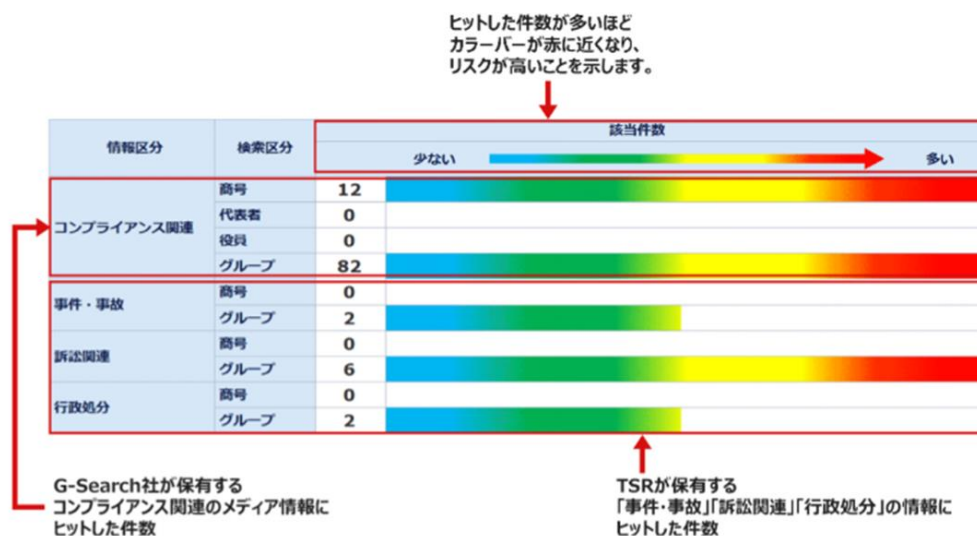

Point 2 : G-Search と TSR が保有する豊富な情報

スクリーニング対象の情報源は、G-Search が提供する新聞・雑誌など約 50 媒体の記事と、TSR が日々収集している事件、事故、訴訟、行政処分の情報です。豊富な情報源で当該企業のネガティブな情報を見逃しません。

Point 3 : リスク度合いがわかりやすいカラーバー表示

ネガティブ情報にヒットした件数に基づきカラーバーを表示します。ヒットした情報の区分ごとに表示されるため、当該企業にどのようなリスクがどの程度存在するのかを視覚的にわかりやすく把握できます。

※画面イメージ

・基本情報表示例

T-反社チェック		ユーザーガイド
企業コード 99-999999-9	DUNSナンバー 12-345-6789	法人番号 501001134287
商号	サンプル企業 (株)	
所在地	〒150-9999 東京都千代田区大手町1-9-99	
業種	自動車製造業 (二輪自動車を含む)	

・ネガティブ情報件数表示例

▼ サービスの詳細はこちら

<https://www.tsr-net.co.jp/service/detail/t-hansha.html>