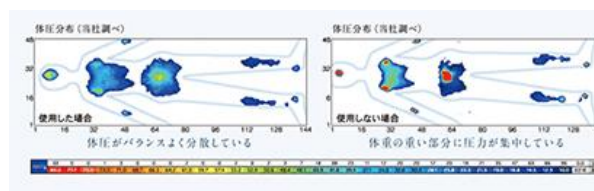

エアウィーヴは、今お使いの寝具の上に一枚重ねるだけで寝心地をグレードアップするマットレスパッドです。

『空気(air)』を『編む(weave)』ような構造で極細繊維状樹脂を三次元的に絡み合わせることで、素材の90%以上が空気という独自の構造を実現しています。

そのため、「まるで空気の上で眠っているような快眠」が実現できます。

快適な寝心地が評価され、トップアスリート、JAL国際線ビジネスクラスやファーストクラスをはじめ、石川県和倉温泉「加賀屋」全室等など様々な採用実績があります。

全国各地に次々と新店舗がOPEN!

<エアウィーヴ4つの特長>

①復元性（体重を押し返す力）が高く睡眠時の寝返りがスムーズ

②優れた体圧分散で体に負担がかかりません

③通気性抜群で夏は蒸れにくく、冬は暖かい

④マットレスパッドの中のエアウィーヴ素材まで洗えて清潔

■会社概要■

商号：株式会社エアウィーヴ
 創立：平成16年11月11日
 代表取締役会長：高岡 本州
 所在地：東京都中央区八重洲 2-1-6