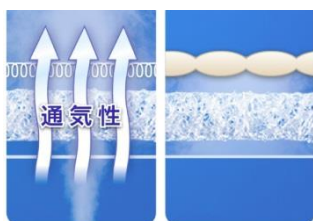

エアウィーヴは、今お使いの寝具の上に一枚重ねるだけで寝心地をグレードアップするマットレスパッドです。

『空気(air)』を『編む(weave)』ような構造で極細繊維状樹脂を三次元的に絡み合わせることで、素材の90%以上が空気という独自の構造を実現しています。

そのため、「まるで空気の上で眠っているような快眠」が実現できます。

快適な寝心地が評価され、トップアスリート、JAL国際線ビジネスクラスやファーストクラスをはじめ、石川県和倉温泉「加賀屋」全室等など様々な採用実績があります。

全国各地に次々と新店舗がOPEN!

<エアウィーヴ4つの特長>

①復元性（体重を押し返す力）が高く睡眠時の寝返りがスムーズ

②優れた体圧分散で体に負担がかかりません

③通気性抜群で夏は蒸れにくく、冬は暖かい

④マットレスパッドの中のエアウィーヴ素材まで洗えて清潔

■会社概要■

商号：株式会社エアウィーヴ
 創立：平成16年11月11日
 代表取締役会長：高岡 本州
 所在地：東京都中央区八重洲 2-1-6