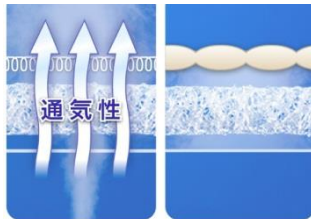

カバーは両面仕様で、一面は通気性の高いダブルラッセル、もう一面は肌触りの良いニット生地に仕上げているので、季節やお好みに合わせて快適な寝心地をお選びいただけます。一般的なマットレスは洗うことが出来ませんが、エアウィーヴ ベッドマットレスはカバーも洗えるようになっていますので、清潔にお使いいただくことができます。また、「エアファイバー」はリサイクル可能で、環境にも優しい製品です。

エアウィーヴは、今後もより多様な商品を取り揃え、一人ひとりに最適な睡眠を提案します。

airweave

<高反発マットレスパッド「エアウィーヴ」の特長>

エアウィーヴは、今お使いの寝具の上に一枚重ねるだけで寝心地をグレードアップするマットレスパッドです。『空気(air)』を『編む(weave)』ような構造で極細繊維状樹脂を三次元的に絡み合わせることで、素材の90%以上が空気という独自の構造を実現しています。そのため、「まるで空気の上で眠っているような快眠」が実現できます。

快適な寝心地が評価され、トップアスリート、JAL国際線ビジネスクラスやファーストクラスをはじめ、様々な採用実績があります。

<エアウィーヴ4つの特長>

①復元性（体重を押し返す力）が高く睡眠時の寝返りがスムーズ

②優れた体圧分散で体に負担がかかりません

③通気性抜群で夏は蒸れにくく、冬は暖かい

④マットレスパッドの中のエアウィーヴ素材まで洗えて清潔

■会社概要■

商号：株式会社エアウィーヴ
創立：平成16年11月11日
代表取締役会長：高岡 本州
所在地：東京都中央区八重洲 2-1-6

《コンタクトセンター》