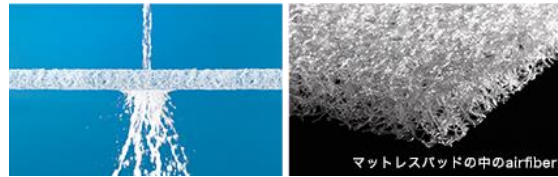

④マットレスパッドの中のエアウィーヴ素材まで洗えて清潔

■会社概要■

商号：株式会社エアウィーヴ
創立：平成16年11月11日
代表取締役会長：高岡 本州
所在地：東京都中央区八重洲 2-1-6

《コンタクトセンター》

0120-824-811 (10:00~17:00)

URL: <http://airweave.jp>

■本件に関するお問い合わせ先■

株式会社エアウィーヴホールディングス   マーケティング部   笹崎・友安・宮島
〒104-0028 東京都中央区八重洲 2-1-6   八重洲kビル4F   TEL: 03-6214-2460   FAX: 03-6214-2461
E-mail: yoshiko_sasazaki@airweave.jp, sayaka_tomoyasu@airweave.jp, yui_miyajima@airweave.jp