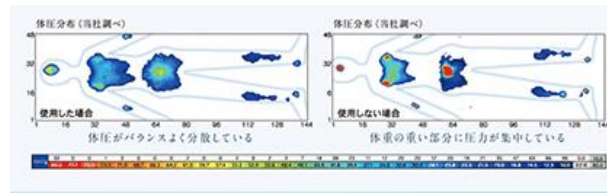

エアウィーヴ ベッドマットレス

【商品概要】

価 格：	シングル	200,000 円（本体価格）
	セミダブル	220,000 円（本体価格）
	ダブル	240,000 円（本体価格）
サイズ：	シングル	幅 100cm×長さ 195cm×厚さ 27cm
	セミダブル	幅 120cm×長さ 195cm×厚さ 27cm
	ダブル	幅 140cm×長さ 195cm×厚さ 27cm
発売日：	2016年7月15日（金）	

airweave

<高反発マットレスパッド「エアウィーヴ」の特長>

エアウィーヴは、今お使いの寝具の上に一枚重ねるだけで寝心地をグレードアップするマットレスパッドです。『空気(air)』を『編む(weave)』ような構造で極細繊維状樹脂を三次元的に絡み合わせることで、素材の90%以上が空気という独自の構造を実現しています。そのため、「まるで空気の上で眠っているような快眠」が実現できます。

快適な寝心地が評価され、トップアスリート、JAL国際線ビジネスクラスやファーストクラスをはじめ、様々な採用実績があります。

<エアウィーヴ4つの特長>

①復元性（体重を押し返す力）が高く睡眠時の寝返りがスムーズ

②優れた体圧分散で体に負担がかかりません

③通気性抜群で夏は蒸れにくく、冬は暖かい

④マットレスパッドの中のエアウィーヴ素材まで洗えて清潔

■会社概要■

商号：株式会社エアウィーヴ
創立：平成16年11月11日
代表取締役会長：高岡 本州
所在地：東京都中央区八重洲 2-1-6

《コンタクトセンター》