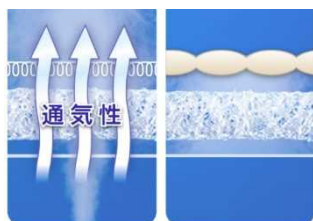

③通気性抜群で夏は蒸れにくく、
冬は暖かい

④マットレスパッドの中のエアウィーヴ素材
まで洗えて清潔

■会社概要■

商号：株式会社エアウィーヴ
創立：平成16年11月11日
代表取締役会長：高岡 本州
所在地：東京都中央区八重洲 2-1-6

《コンタクトセンター》

0120-824-811 (10:00 ~ 17:00)

URL: <http://airweave.jp>

■本件に関するお問い合わせ先■

株式会社エアウィーヴホールディングス
〒104-0028 東京都中央区八重洲 2-1-6
E-mail: sayaka_tomoyasu@airweave.jp

マーケティング部 笹崎・友安・宮島
八重洲kビル4F TEL: 03-6214-2460 FAX: 03-6214-2461