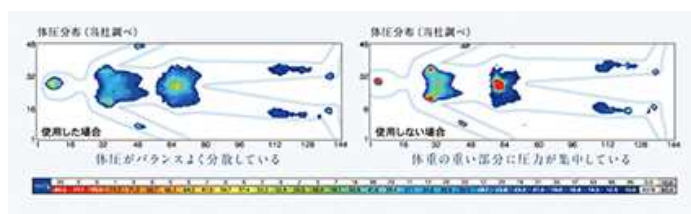

airweave

エアウィーヴは、睡眠をさらに進化させるために、ピロー、かけ布団、ベッドマットレスなどへカテゴリーを広げ、トータルな睡眠環境をご提案するブランドへ生まれ変わりました。すべての人が、目覚めの違いを実感して、最高のパフォーマンスを発揮できるように。エアウィーヴは、イノベーティブな技術で睡眠をデザインする、睡眠のトータルソリューションカンパニーです。

<エアウィーヴの4つの特長>

①復元性（体重を押し返す力）が高く
睡眠時の寝返りがスムーズ

②優れた体圧分散で体に負担がかかりません