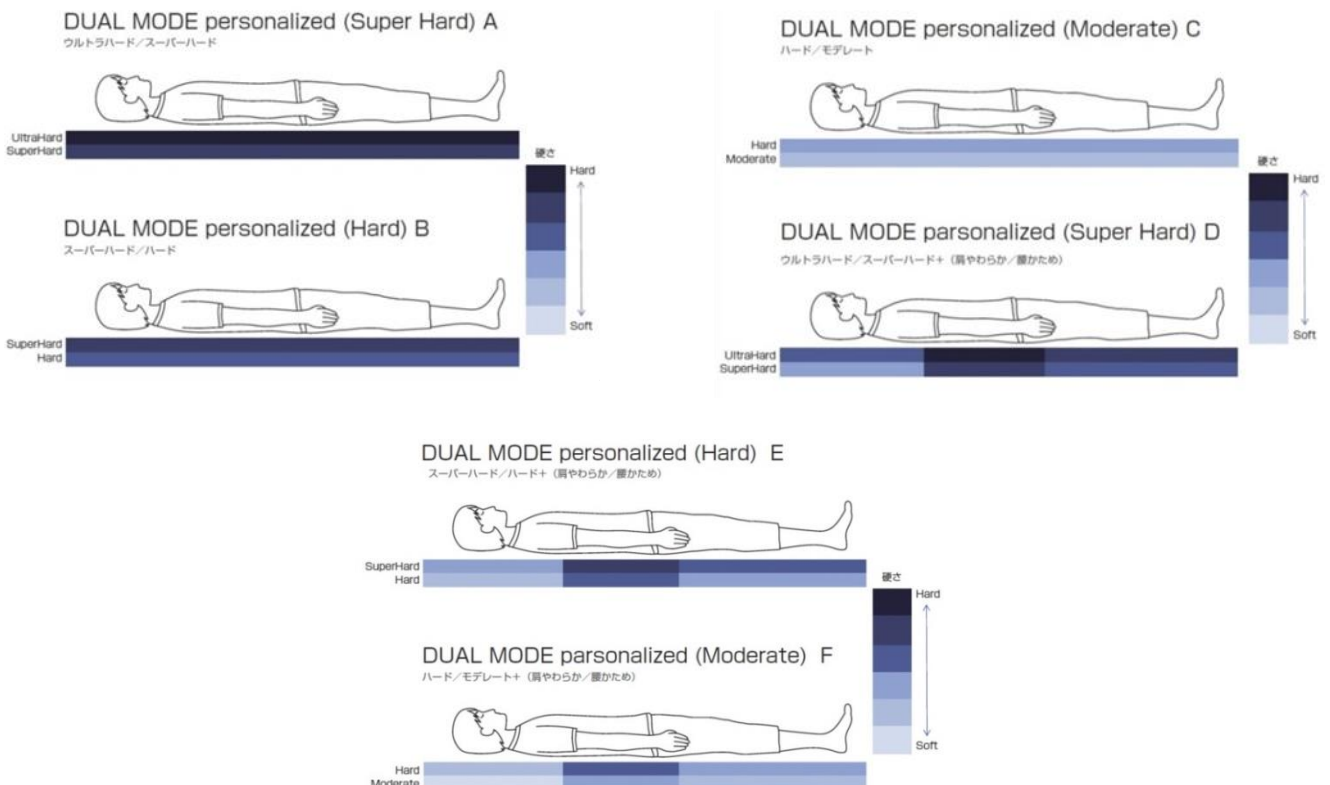

エアウィーヴが提供したマットレスパッドは、選手個人々に最適な1枚を提供するため、1枚のマットレスのなかでエアファイバーの硬さを自在に変化させ、個々の体重・体型にあわせたエアウィーヴ bespoke（ビスポーク）の技術を活かしたものです。両面で硬さの異なる携行仕様のDUAL MODE personalized を6種類用意し、選手それぞれに最適な1枚を提供しました。また、現地は夜間には冷えることから、同時に提供した春夏用薄掛け布団、エアウィーヴ ハイパーダウン コンフォートも良質な眠りのサポートに役立てました。

○フィッティング実施競技団体 パラリンピック(50音順)

日本ウィルチェアーラグビー連盟
日本車椅子バスケットボール連盟
日本ゴールボール協会
日本障害者カヌー協会
日本障がい者スポーツ射撃連盟
日本身体障害者アーチェリー連盟

日本身体障がい者水泳連盟
日本知的障害者水泳連盟
日本知的障がい者卓球連盟
日本トライアスロン連合
日本ボッチャ協会
日本盲人マラソン協会

エアウィーヴが提供した製品

6種類のマットレスパッド

airweave

エアウィーヴは、睡眠をさらに進化させるために、ピロー、かけ布団、ベッドマットレスなどへカテゴリーを広げ、トータルな睡眠環境をご提案するブランドへ生まれ変わりました。すべての人が、目覚めの違いを実感して、最高のパフォーマンスを発揮できるように。エアウィーヴは、イノベーティブな技術で睡眠をデザインする、睡眠のトータルソリューションカンパニーです。

<エアウィーヴの4つの特長>

①復元性（体重を押し返す力）が高く
睡眠時の寝返りがスムーズ