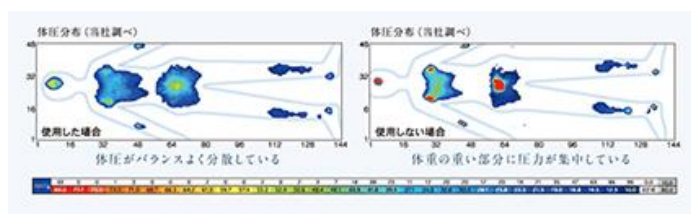

airweave

エアウィーヴは、睡眠をさらに進化させるために、ピロー、かけ布団、ベッドマットレスなどへカテゴリーを広げ、トータルな睡眠環境をご提案するブランドへ生まれ変わりました。すべての人が、目覚めの違いを実感して、最高のパフォーマンスを発揮できるように。エアウィーヴは、イノベーティブな技術で睡眠をデザインする、睡眠のトータルソリューションカンパニーです。

<エアウィーヴの4つの特長>

①復元性（体重を押し返す力）が高く
睡眠時の寝返りがスムーズ

②優れた体圧分散で体に負担がかかりません