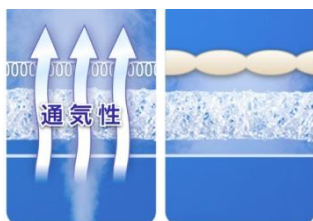

airweave

エアウィーヴは、睡眠をさらに進化させるために、ピロー、かけ布団、ベッドマットレスなどへカテゴリーを広げ、トータルな睡眠環境をご提案するブランドへ生まれ変わりました。すべての人が、目覚めの違いを実感して、最高のパフォーマンスを発揮できるように。エアウィーヴは、イノベーティブな技術で睡眠をデザインする、睡眠のトータルソリューションカンパニーです。

<エアウィーヴの4つの特長>

①復元性（体重を押し返す力）が高く
睡眠時の寝返りがスムーズ

②優れた体圧分散で体に負担がかかりません

③通気性抜群で夏は蒸れにくく、
冬は暖かい

④マットレスパッドの中のエアウィーヴ素材
まで洗えて清潔

■会社概要■

商号：株式会社エアウィーヴ
創立：平成16年11月11日
代表取締役社長：松田孝裕
所在地：東京都中央区八重洲2-1-6

《コンタクトセンター》

0120-824-811 (10:00 ~ 17:00)

URL: <http://airweave.jp>