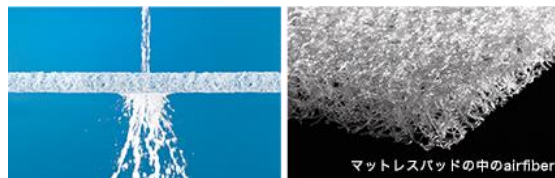

一枚の中で硬さと柔らかさを同時に表現。  
腰の部分を硬くし、睡眠中の腰への負担を軽減。

airweave

エアウィーヴは、睡眠をさらに進化させるために、ピロー、かけ布団、ベッドマットレスなどへカテゴリーを広げ、トータルな睡眠環境をご提案するブランドへ生まれ変わりました。すべての人が、目覚めの違いを実感して、最高のパフォーマンスを発揮できるように。エアウィーヴは、イノベーティブな技術で睡眠をデザインする、睡眠のトータルソリューションカンパニーです。

### <エアウィーヴの4つの特長>

①復元性（体重を押し返す力）が高く  
睡眠時の寝返りがスムーズ

②優れた体圧分散で体に負担がかかりません

③通気性抜群で夏は蒸れにくく冬は暖かい

④マットレスパッドの中のエアウィーヴ素材まで洗えて清潔