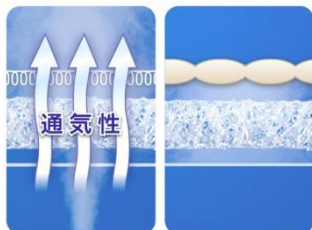

幅 100×長さ 195×厚さ 7 (cm) 重さ約 7 kg

セミダブル 110,000 円(本体価格)

幅 120×長さ 195×厚さ 7 (cm) 重さ約 8.5 kg

ダブル 129,000 円(本体価格)

幅 140×長さ 195×厚さ 7 (cm) 重さ約 10 kg

クイーン 147,000 円(本体価格)

幅 160×長さ 195×厚さ 7 (cm) 重さ約 11.5 kg

■ 柔らかめ ■ 硬め ■ 標準

一枚の中で硬さと柔らかさを同時に表現。  
腰の部分を硬くし、睡眠中の腰への負担を軽減。

airweave

エアウィーヴは、睡眠をさらに進化させるために、ピロー、かけ布団、ベッドマットレスなどへカテゴリーを広げ、トータルな睡眠環境をご提案するブランドへ生まれ変わりました。すべての人が、目覚めの違いを実感して、最高のパフォーマンスを発揮できるように。エアウィーヴは、イノベーティブな技術で睡眠をデザインする、睡眠のトータルソリューションカンパニーです。

### <エアウィーヴの4つの特長>

①復元性（体重を押し返す力）が高く  
睡眠時の寝返りがスムーズ

②優れた体圧分散で体に負担がかかりません

③通気性抜群で夏は蒸れにくく冬は暖かい

④マットレスパッドの中のエアウィーヴ素材まで洗えて清潔