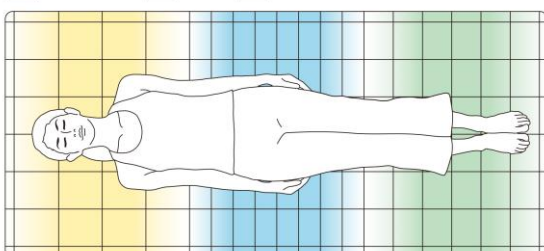

今回のリニューアルは、従来のS-LINEよりもさらに肩にあたる部分を柔らかく改良。そのため、寝返りや横向きに寝る際、肩がより楽に動かせるようになり、一枚の中で三種類の硬さを実現したこととで、リラックスした時の立ち姿勢と同様に、背骨の自然なS字カーブをキープし、睡眠時の腰の負担を軽減することが可能になりました。

さらに、カバーはオープンファスナー式で二枚に完全に分けることができる仕様に改良し、より簡単に洗っていただけるようになりました。

幅 100×長さ 195×厚さ 7 (cm) 重さ約 7 kg

セミダブル 110,000 円(本体価格)

幅 120×長さ 195×厚さ 7 (cm) 重さ約 8.5 kg

ダブル 129,000 円(本体価格)

幅 140×長さ 195×厚さ 7 (cm) 重さ約 10 kg

クイーン 147,000 円(本体価格)

幅 160×長さ 195×厚さ 7 (cm) 重さ約 11.5 kg

■ 柔らかめ ■ 硬め ■ 標準

一枚の中で硬さと柔らかさを同時に表現。  
腰の部分を硬くし、睡眠中の腰への負担を軽減。

airweave

エアウィーヴは、睡眠をさらに進化させるために、ピロー、かけ布団、ベッドマットレスなどへカテゴリーを広げ、トータルな睡眠環境をご提案するブランドへ生まれ変わりました。すべての人が、目覚めの違いを実感して、最高のパフォーマンスを発揮できるように。エアウィーヴは、イノベーティブな技術で睡眠をデザインする、睡眠のトータルソリューションカンパニーです。

### <エアウィーヴの4つの特長>

①復元性（体重を押し返す力）が高く  
睡眠時の寝返りがスムーズ

②優れた体圧分散で体に負担がかかりません

③通気性抜群で夏は蒸れにくく冬は暖かい

④マットレスパッドの中のエアウィーヴ素材まで洗えて清潔