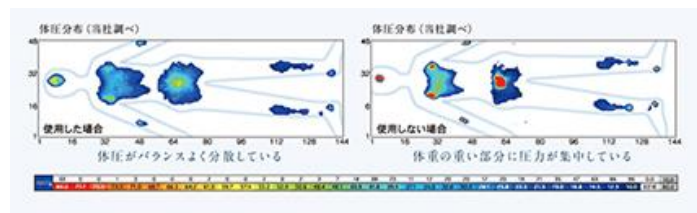

airweave

エアウィーヴは、睡眠をさらに進化させるために、ピロー、かけ布団、ベッドマットレスなどへカテゴリーを広げ、トータルな睡眠環境をご提案するブランドへ生まれ変わりました。すべての人が、目覚めの違いを実感して、最高のパフォーマンスを発揮できるように。エアウィーヴは、イノベーティブな技術で睡眠をデザインする、睡眠のトータルソリューションカンパニーです。

<エアウィーヴの4つの特長>

①復元性（体重を押し返す力）が高く
睡眠時の寝返りがスムーズ

②優れた体圧分散で体に負担がかかりません