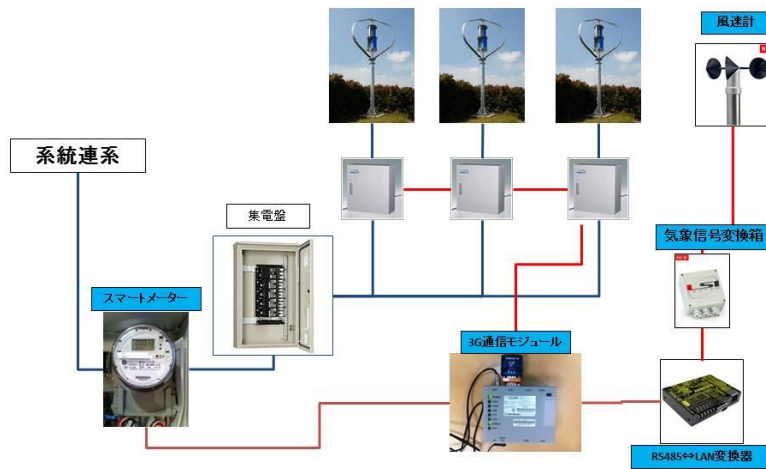

<設置機器構成図>

小型風力発電監視機器構成図

<リアルタイムモニター画面>

<管理サイトログイン画面>

The screenshot shows the login page for the WindMonitor management site. The page includes the following elements:

- ソラー エナジー ソリューションズ株式会社 SOLAR ENERGY SOLUTIONS Inc.**
- ログイン画面**
- ログインが必要です**
- 小型風力発電監視サービス WindMonitor**
- ユーザーID**: ユーザー名を入力
- パスワード**: [Input field]
- ログイン** button
- © 2015 SOLAR ENERGY SOLUTIONS Inc. All rights reserved \version 1.0.0