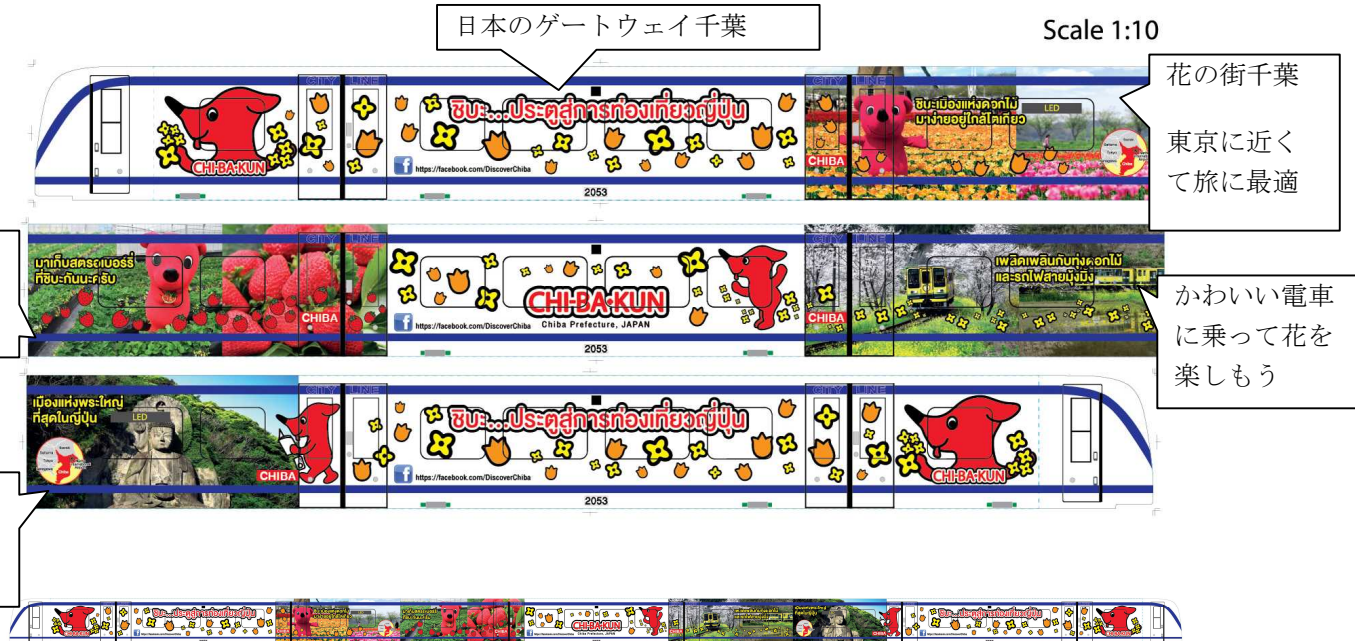

【別紙】

ラッピング電車（1編成3両） 運行頻度 1. 7回／1時間程度

バンコク市内路線図