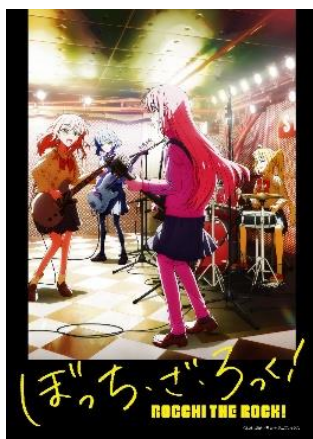

■レッスン概要

アニメ「ぼっち・ざ・ろっく！」の関連楽曲の演奏・歌唱にチャレンジする全9回(月3回)の3カ月間のレッスンです。入会金および施設費が無料でお通いいただけるほか、入会者にはオリジナルの「限定フルカラークロス」をプレゼントします。

【対象】 初心者から経験者まで

【入会受付期間】 2024年6月～8月

※期間内で、ご自身の都合のあう月・週から受講を開始可能

※6月にレッスンを開始した方は8月まで、8月末にレッスンを開始した方は11月末までの3カ月間

【楽曲】

『青春コンプレックス』 / 『ギターと孤独と蒼い惑星』

※「簡単アレンジ」+「一部オリジナルアレンジ」に難易度分けされたヤマハオリジナル楽曲シートを使用

※『青春コンプレックス』はテレビ版サイズ、『ギターと孤独と蒼い惑星』はフルサイズ

※全9回のレッスンで2曲の演奏がすべてマスターできるとは限りません。

【対象コース】

エレキギター、エレキベース、ドラム、ボーカル

※会場により実施しているコースが異なります。

【レッスン形態】

月3回(3カ月・全9回)、グループもしくは個人

【時間・料金】

グループレッスン / 1回60分、月額9,350円(税込)

個人レッスン / 1回30分、月額11,550円(税込)

※入会金・施設費は無料

【入会者プレゼント】

入会者全員にアニメ「ぼっち・ざ・ろっく！」とYAMAHA MUSIC SCHOOLのコラボを記念したオリジナル「限定フルカラークロス」をプレゼントします。

■特設サイト

教室検索ページのリンクから、体験レッスンにお申込みいただけます。

https://school.jp.yamaha.com/music_lesson/lp/btr_collabo/

■関連情報

「ぼっち・ざ・ろっく!」とは

ライブハウスでの活動を中心にバンドを通して成長していく高校生の姿が描かれた、はまじあき氏原作の人気漫画作品(雑誌「まんがタイムきらら MAX」で連載中)。2022年10月から12月にかけてアニメ放送が行われた。アニメ内での本格的なサウンド、(株)Clover Worksによる再現度の高い精細な楽器や演奏の描写で、楽器業界関係者からも支持を集めている。