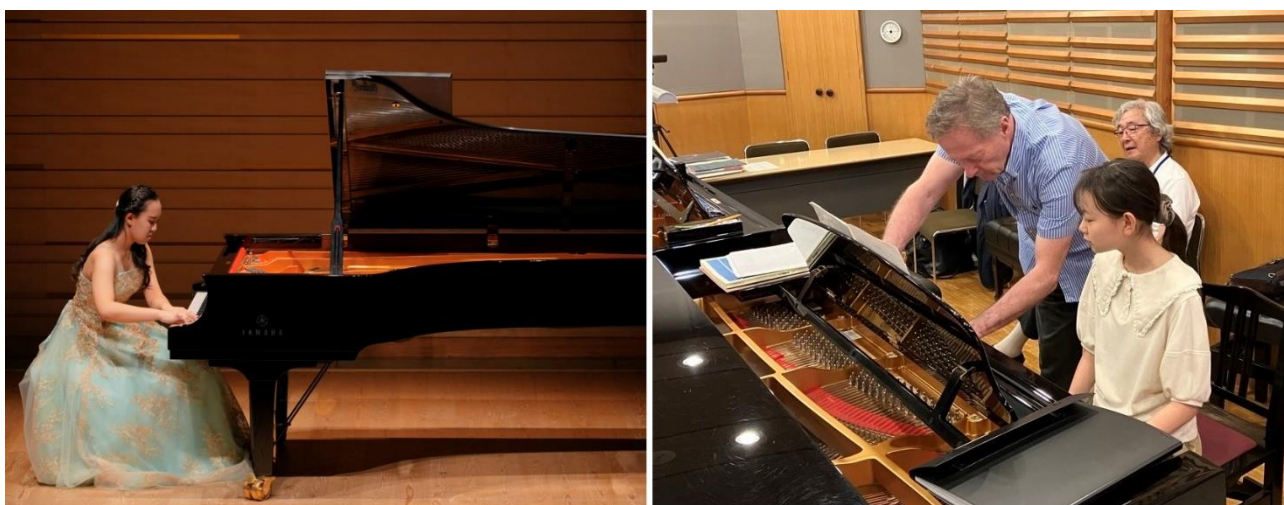

2024年11月22日
一般財団法人ヤマハ音楽振興会

2025年度 生徒募集のご案内 ヤマハ音楽院 ヤマハマスタークラス ピアノ特別コース

ヤマハ音楽振興会(本部:東京都目黒区、理事長:中田 卓也)は、「ヤマハ音楽院 ヤマハマスタークラス ピアノ特別コース」2025年度の生徒を募集いたします。

ヤマハマスタークラスは、特に優れた才能や資質を持つ生徒を対象に、高い目標を達成するために必要な環境と演奏力向上の機会を提供する目的で、M.ロストロポーヴィチ氏の提唱により、1988年に開設されました。以来、ヴェラ・ゴルノスタエヴァ氏を中心に多彩な音楽家・指導者の指導のもと、国際コンクールの優勝者をはじめ、数多くの音楽家を世に送り出しています。

将来プロの音楽家を目指すことに意欲・資質がある、小学3年生から高校1年生までの方(2025年4月2日時点)を広く一般公募いたします。

▼ヤマハマスタークラスが目指すこと

プロの音楽家になるために必要な研鑽を積み、音楽界で活躍できることを目指します。

在籍中は、国際コンクールジュニア部門のファイナリストに選ばれることを目標のひとつとし、その後は、海外留学や国際コンクール入賞などを視野に入れ、優れた音楽家として音楽文化発展へ寄与することを目指します。