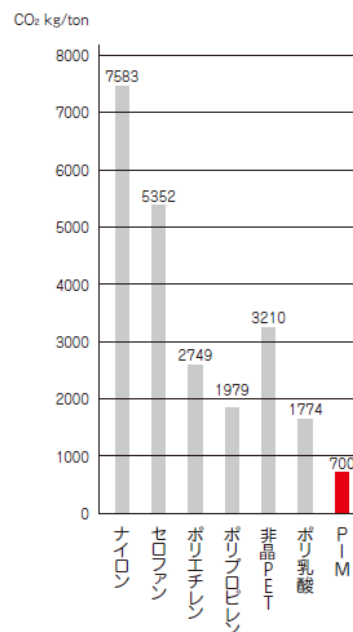

<環境負荷を軽減>

材料製造時の二酸化炭素の排出量は、ポリプロピレンの約 3 分の 1 に。自然分解できないマイクロプラスチックの原因にもならないため環境貢献性の向上が期待できます。

材料製造工程

材料製造時の二酸化炭素排出量

試験導入期間:

- ・6 月 15 日(月)～7 月 15 日(水)
- ・実施店舗: ・池袋サンシャイン 60 通り店(東京都豊島区東池袋)
- ・天六駅前店(大阪府大阪市北区天神橋)