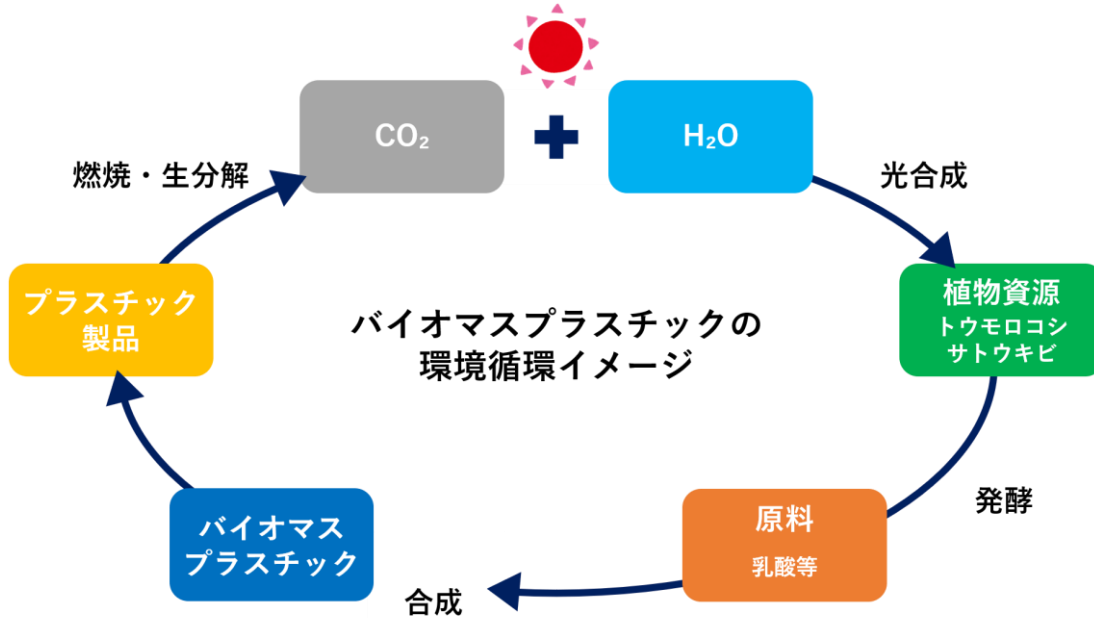

4 社共同開発

<メリット>

- ・一般ゴミとして処分できる
- ・燃やしても有害物質が出ない
- ・比重が軽い
- ・生分解性能（約 6 ヶ月で土中分解）
- ・製品を原料としてリサイクル可能

<PIM (Pulp Injection Molding) 技術>

主成分にでんぷんとパルプを用いた成形材料を射出成型し 3 次元立体構造を実現する技術。大宝工業株式会社が開発し、東京大学生産技術研究所 横井研究室と日精樹脂工業株式会社と共に改良しました。

<環境負荷を軽減>

材料製造時の二酸化炭素の排出量は、ポリプロピレンの約 3 分の 1 に。自然分解できないマイクロプラスチックの原因にもならないため環境貢献性の向上が期待できます。

材料製造工程

材料製造時の二酸化炭素排出量

試験導入期間:

- ・6 月 15 日(月)～7 月 15 日(水)
- ・実施店舗: ・池袋サンシャイン 60 通り店(東京都豊島区東池袋)
- ・天六駅前店(大阪府大阪市北区天神橋)

■環境にやさしいバイオマスビニール袋

7月1日(水)より、プラスチック製から切り替える新しいお持ち帰り用の袋は、再生可能なサトウキビやトウモロコシ等の植物成分を原料の一部に活用した「バイオマスプラスチック」を25%配合しており、マイクロプラスチックの削減に加え、二酸化炭素の排出量の削減効果が期待されます。

■くら寿司といえば……5皿に1回のお楽しみ「ビックらポン」!

テーブルに備え付けた皿回収ポケットに入れることで、常にテーブルを広々と使える、「水回収システム」。これと連動しているのが、お子様に人気の「ビックらポン」です。お子様が楽しそうにお皿を入れている姿にヒントを得て、開発・導入いたしました。5皿に1回、備え付けのタッチパネルで様々なオリジナルのルーレットゲームがスタートし、「当たり」が出たらオリジナル景品をプレゼントしています。また、くら寿司アプリの「スマホで注文」から商品をお頼みいただくと、お寿司だけでなくサイドメニューも「ビックらポン」の対象になります。