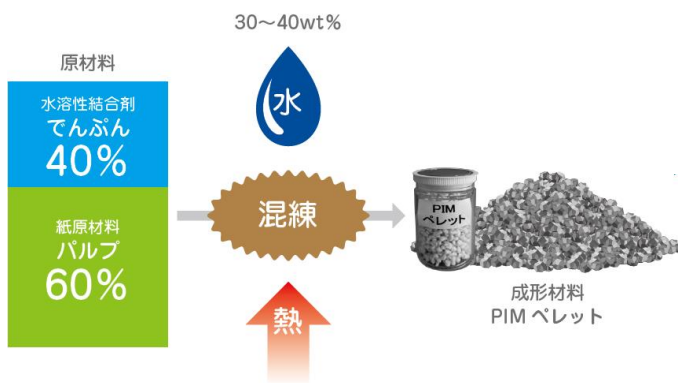

■世界初！PIM 特殊製法でつくった“紙カプセル”誕生

環境にやさしい「ビックらポン」の新容器は、株式会社ケーツステーション（所在地：大阪府岸和田市）、レンゴー株式会社（所在地：大阪府大阪市）、大宝工業株式会社（所在地：大阪府守口市）との共同開発により実現いたしました。週末など、多いときには 1 日 10 万個以上を提供する「ビックらポン」のプラスチック製カプセルは、今回の実験導入を踏まえ、順次、“紙カプセル”へ移行していく予定です。

4 社共同開発

<メリット>

- ・一般ゴミとして処分できる
- ・燃やしても有害物質が出ない
- ・比重が軽い
- ・生分解性能（約 6 ヶ月で土中分解）
- ・製品を原料としてリサイクル可能

<PIM (Pulp Injection Molding) 技術>

主成分にでんぷんとパルプを用いた成形材料を射出成型し 3 次元立体構造を実現する技術。大宝工業株式会社が開発し、東京大学生産技術研究所 横井研究室と日精樹脂工業株式会社と共に改良しました。

<環境負荷を軽減>

材料製造時の二酸化炭素の排出量は、ポリプロピレンの約 3 分の 1 に。自然分解できないマイクロプラスチックの原因にもならないため環境貢献性の向上が期待できます。

材料製造工程

材料製造時の二酸化炭素排出量

試験導入期間:

- ・6 月 15 日(月)～7 月 15 日(水)
- ・実施店舗: ・池袋サンシャイン 60 通り店(東京都豊島区東池袋)
- ・天六駅前店(大阪府大阪市北区天神橋)