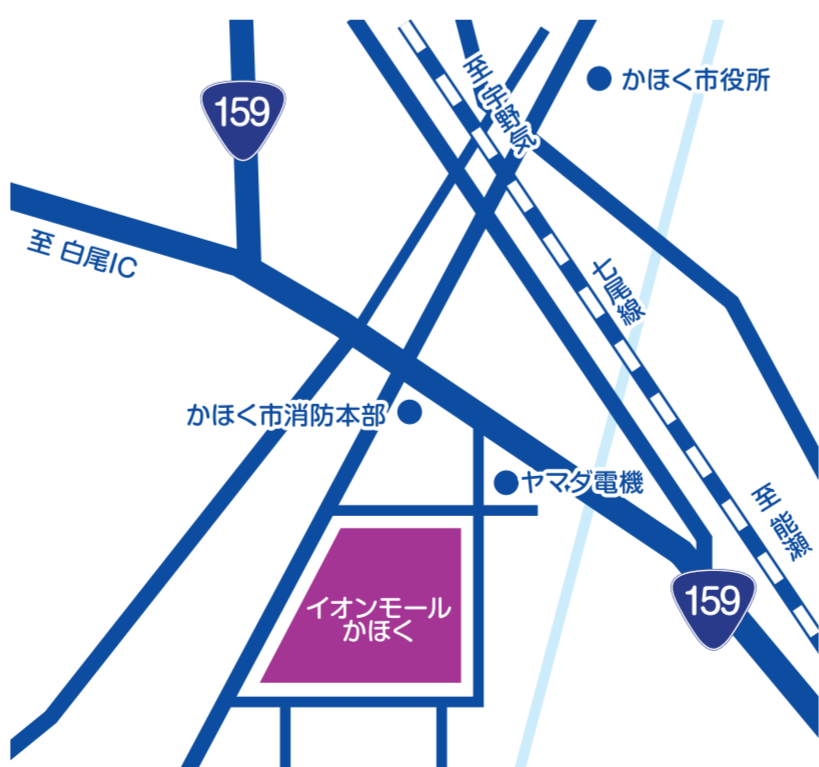

親子みんなで歌える童謡や、お馴染みのデビュー曲「home」を披露。地元の子どもたちとのコラボレーションステージもお楽しみに。

ゲスト 木山裕策さん 2008年2月6日「home」にてメジャーデビューし、オリコン最高位7位を記録。2008年、第59回NHK紅白歌合戦に出場。

会場 イオンモールかほく 1F グリーンコート

〒929-1198 石川県かほく市内日角タ25番

【お車でお越しのお客様】 【鉄道でお越しのお客様】

- 白尾ICから車で約8分
- 宇野気駅から 約10分
- 金沢東ICから車で約25分
- 津幡駅から 約20分
- 森本ICから車で約20分
- ※無料シャトルバスをご利用ください。

※都合により、プログラム時間及び内容を変更させていただく場合があります。

※イベント実施の際にスタッフが記録用に写真・動画撮影をします。この一部は、当社のCSR活動の紹介としてWebサイト、全国の郵便局窓口等および制作物等に掲載させていただくことがあります。