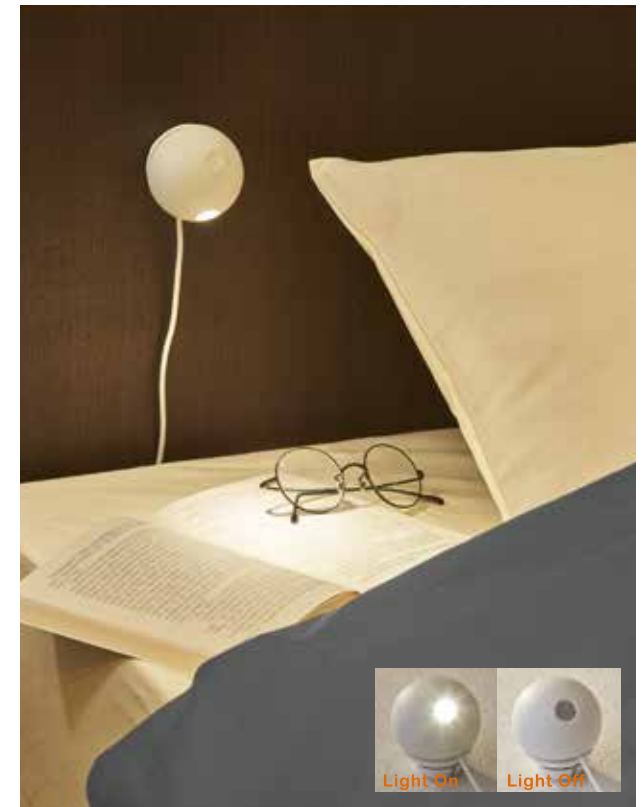

タッチスイッチを押したままにすると 100~1%の調光ができる

びたっとLEDはUSBにつないでスイッチをタッチすると、ON/OFF切替
えることができます。灯部は自由に回すだけで好きな角度に調節できます。