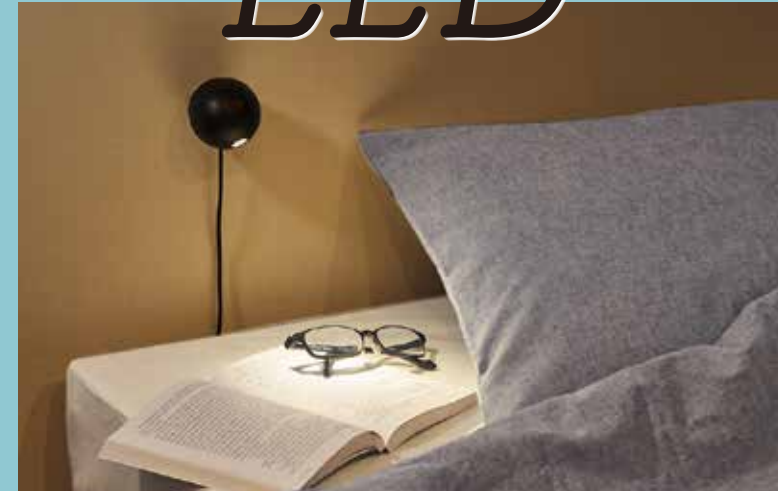

ぴたっと LED

MotoM Online Store
www.motom-ec.com

MotoM
www.motom-jp.com