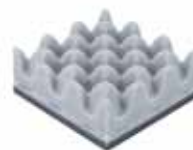

《イメージキャラクターは、女優の天海祐希さんを採用》

Aの層で身体を点で支え、Bの層で体重圧を分散、そしてCの層で自然な寝姿勢を保ちます。独自構造により、身体全体をバランスよく受け止め、快適な睡眠をサポートします。

**B: Pocket**  
 独立した「Dポケット」が空気の流れをよくし、体重圧をバランスよく分散します。  
 「Dポケット」=Decentration(分散)するポケットという意味。

**A: Spot**  
 身体の重さを、およそ1300の「点」※で支えます。  
 ※シングルの場合。点の数はサイズによって異なります。

**C: Base**  
 全体をしっかり受け止め、自然な姿勢を保ちます。

お使いのベッドマットに重ねるだけで、良質な睡眠をサポートするマットレスパッド

お好みで選べる2タイプ

価格:<シングル> 58,000円 + 税  
 側地:ポリエステル100%  
 詰めもの:ウレタンフォーム  
 日本製

<ハードタイプ>  
 ◆100ニュートン  
 優れた安定性で寝ている間ずっと理想的な寝姿勢をキープ

<スタンダードタイプ>  
 ◆70ニュートン  
 高弾性フォームを使用し、寝返りが打ちやすく包まれるような寝心地

※「ニュートン」はウレタンフォームの硬さの表示で、S I 単位(国際表示基準)のことです。数字が大きいほど硬い感触です。  
 ※マットレスパッドは、ベッドマットの上に敷くという使用方法のため、お使いのベッドマットの硬さによって使用感が異なります。

## 1、血行を妨げにくい

およそ 1300 の点※で支える独自構造です。そのため、身体との接触面積が少なくなり、血行を妨げにくく、寝ている時の身体への負担を軽減させます。（※シングルサイズの場合。点の数はサイズによって異なります。）