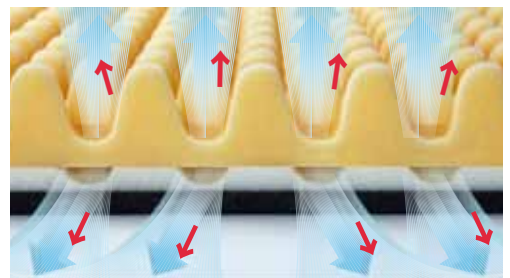

【製品概要】

■商品名	muatsu Sleep Spa（ムアツ スリープ スパ）
■価格	マットレスパッド ¥58,000 + 税 ~ ¥98,000 + 税
■製品サイズ	シングル、セミダブル、ダブル、クィーン、キング（サイズによってはお届けに3週間いただきます）
■仕様	側地：ポリエステル100%（ポリジン加工） 詰めもの：ウレタンフォーム
■その他展開アイテム	フロア用ふとん、シーツ、ピロー、ピロケース
■取扱い店舗	全国百貨店 / 専門店 / 公式サイト
■販売開始	2014年3月上旬より

◆本リリース及び掲載・取材に関するお問い合わせ先◆

昭和西川株式会社 企画本部販売促進課 広報担当 / 柳澤 Phone:03-6858-5683 Mobile:080-3464-2605 FAX:03-6858-5679

Email:yanagisawa@showanishikawa.co.jp URL: sleepspa.jp

< 画像データのお貸出 > リリース内の画像データはお貸出を承っております。上記までご連絡下さい。