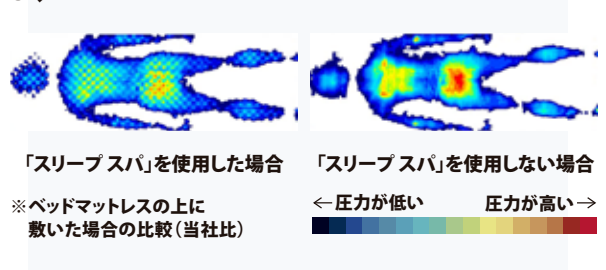

3、 < 体重圧分散の比較 >

5、