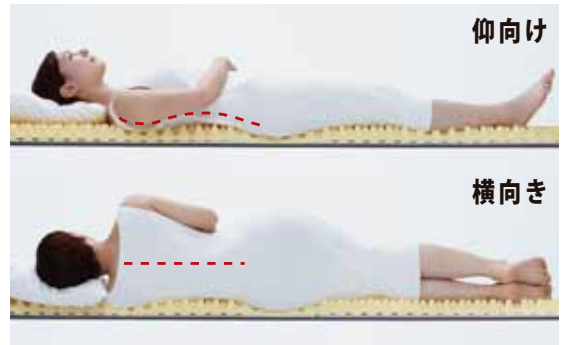

1、血行を妨げにくい

およそ 1300 の点※で支える独自構造です。そのため、身体との接触面積が少なくなり、血行を妨げにくく、寝ている時の身体への負担を軽減させます。（※シングルサイズの場合。点の数はサイズによって異なります。）

2、理想的な寝る姿勢をキープ

A層、B層（P.1の3フォーム構造の図参照）の凹凸が2つ重なることにより、どんな姿勢でもきめ細かく身体を支え、自然な寝姿勢を保ちます。

3、バランスよく体重圧を分散

「3フォーム構造」が、受け止めた体重圧を水平・放射状にバランスよく分散。寝ている間ずっと、身体が安定し快適な寝心地を保ちます。

4、寝返りもスムーズ

凹凸構造は、スムーズな寝返りもサポートします。寝返りが多い人でも、無理なく穏やかな寝心地を期待できます。

5、通気性がよく湿気も拡散

B層（P.1の3フォーム構造の図参照）の、空気の流れをよくするポケットにより、通気性は従来品のおよそ2倍に向上（当社比）。お手入れも、風通しのよいところに立てかけておくだけでOKです。

6、衛生的な側地は丸洗いも可能

側地には、ニオイの元となるバクテリアの繁殖を抑えるポリジン加工が施されています。また、取り外して洗濯機で丸洗いできるので、いつでも清潔にお使いいただけます。

Polygiene® ポリジンは、スウェーデン生まれの、バクテリアの繁殖を抑える天然のAg⁺（銀イオン）を使用した、抗菌・消臭効果のある加工技術です。繰り返し洗濯しても効果が落ちにくく、いつでも清潔に、安心してお使いいただけます。

2、