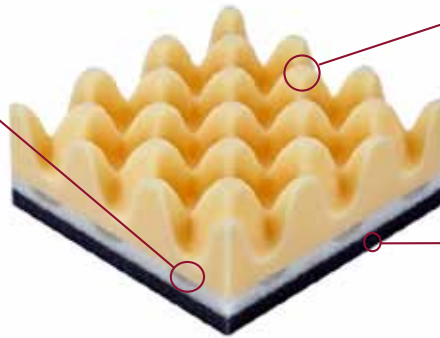

1971年に誕生した「ムアツふとん」は販売台数350万台以上、全国100ヶ所以上の医療機関に納入された実績があり、信頼を積んで参りました。そしてこのたび、「ムアツ」の全面リニューアルに取り組み、新たに「3フォーム構造」を研究・開発。身体をよりきめ細かく支え、通気性も2倍にアップし(当社比)機能面・寝心地ともに格段に進化しました。

【ムアツとは】

日本人の眠りのために1969年から・・・

1969年、「睡眠と寝具」の関係性を研究するプロジェクトが発足しました。アメリカの宇宙開発の研究資料をもとに膨大な臨床実験を重ね、たどり着いたコンセプトは宇宙空間のような無重力、“点で支える”。平面で身体を支える従来の敷きふとんと違い、体圧を分散するため血行も妨げにくく、安眠が得られやすくなります。

《イメージキャラクターは、女優の天海祐希さんを採用》

Aの層で身体を点で支え、Bの層で体重圧を分散、そしてCの層で自然な寝姿勢を保ちます。独自構造により、身体全体をバランスよく受け止め、快適な睡眠をサポートします。

**B: Pocket**  
 独立した「Dポケット」が空気の流れをよくし、体重圧をバランスよく分散します。  
 「Dポケット」=Decentration(分散)するポケットという意味。

**A: Spot**  
 身体の重さを、およそ1300の「点」※で支えます。  
 ※シングルの場合。点の数はサイズによって異なります。

**C: Base**  
 全体をしっかり受け止め、自然な姿勢を保ちます。

お使いのベッドマットに重ねるだけで、良質な睡眠をサポートするマットレスパッド

お好みで選べる2タイプ

価格:<シングル> 58,000円 + 税  
 側地:ポリエステル100%  
 詰めもの:ウレタンフォーム  
 日本製

## 1、血行を妨げにくい

およそ 1300 の点※で支える独自構造です。そのため、身体との接触面積が少なくなり、血行を妨げにくく、寝ている時の身体への負担を軽減させます。（※シングルサイズの場合。点の数はサイズによって異なります。）