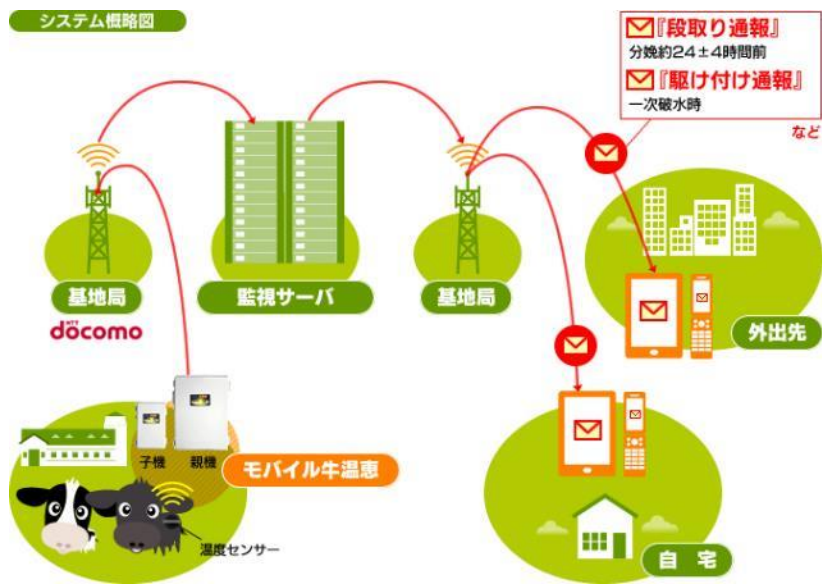

導入例の紹介

京都府立農芸高校で「モバイル牛温恵」プロトタイプアプリを試験運用中

モバイル牛温恵で取得した各種データに基づき、今回動画に登場した“牛のお尻ちゃん”とのコミュニケーションを実現した「モバイル牛温恵」のプロトタイプアプリを、京都府立農芸高校に導入いただきました。生徒の皆さんにとって、今後酪農・畜産農家としてご活躍されていく上での重要な知識となる牛の飼育や分娩の学びの中で、キュートなキャラクターとのコミュニケーションを通じて、少しでも楽しみながら実習していただけるよう心掛けました。

◆校長先生のコメント

長谷川清隆先生

「経験と勘だけで支えられていた畜産・酪農業界ですが、データを元にビジュアル的にわかりやすい対応ができれば、将来の担い手の裾野がより広がるのではないかと期待しています」

絵本化について

小さなお子さまにも楽しんでもらえるように、「牛のお尻ちゃん」を絵本化しました。

色彩豊かな世界観で視覚的にも絵本をお楽しみいただけるだけでなくかわいらしい牛のお尻ちゃんを通して、牛の分娩の大変さやモバイル牛温恵のシステムをわかりやすく伝えていきます。自然と農業に興味を持つきっかけを与えていきます。こちらの絵本は、公式サイトで見ることができます。

(公式サイトURL：https://www.nttdocomo.co.jp/special_contents/oshirichan/)

「モバイル牛温恵」について

「モバイル牛温恵」とは？

「モバイル牛温恵」は、親牛を温度センサーで監視し「分娩の約24時間前」「1次破水時」「発情の兆候」を検知してモバイル端末に通知する、畜産農家向けの便利なシステムです。

従来のように、多くの人手による24時間体制での監視の必要がなくなり、計画的な分娩や発情時期に向けた準備を行うことが可能となるなど、多くの負担を減らすことができます。

最新の導入状況について

「モバイル牛温恵」は、毎日約350頭もの牛の分娩をサポートしております。酪農・畜産農家の皆様の新しい働き方を後押しするソリューションとして、前年比2倍以上の導入が進んでいます。

「モバイル牛温恵」を導入するメリット

① 段取り通報

分娩の約24時間前の温度の変化を検知して通知するので、事前に準備を進めることができます。

② 駆付け通報

一次破水時に体温変化を検知してお知らせするので、余裕を持って分娩に立ち会うことが可能です。