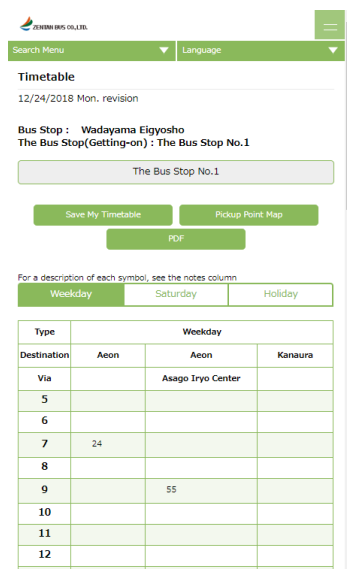

全但バス 時刻表・ルート検索サービス「Z-Navi(ぜつとなび)」

サービス名称: Z-Navi(ぜつとなび)

URL : <https://zentanbus.jorudan.biz/pc/>

〈パソコンサイトルート検索画面〉

〈スマートフォンサイト時刻表画面 (英語)〉

- 対象となるエリア、路線: 全但バス一般路線バス
- 時刻表サービス対象: 全但バス
- ルート検索サービス対象: 全但バス、豊岡市街地循環バス、豊岡市イナカー、朝来市コミュニティバス、香美町民バス、新温泉町民バス、養父市わいわいバス、養父市関宮ふれあいバス、養父市八鹿コミュニティバス

全但バス 時刻表・ルート検索サービスの機能概要

1. 時刻表サービス

スマートフォン、パソコンなどの各種端末で、乗車停留所の「平日」、「土曜」、「休日」それぞれの時刻表を閲覧できます。また、「My 時刻表登録」によって普段、使用する停留所の時刻表をすぐに見ることができます。

2. ルート検索サービス

乗車停留所の発車時刻や降車停留所の到着時刻等の希望条件を指定することで最適なバスのルートや発車時刻等を確認することができます。