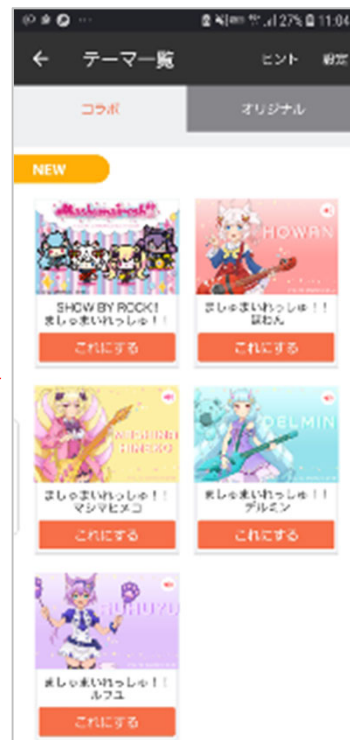

### 【公式サイト】

「SHOW BY ROCK!!ましゅまいれっしゅ!!」公式サイト:<http://showbyrock-anime-m.com/>

## ▼テーマの着せ替えかた

「着せ替え」をタップして、リストの中から好きなテーマを選ぶだけで着せ替え完了です。  
※初回着せ替え時はイラストデータのダウンロードが発生します。

トップの着せ替えボタンをタップ

テーマ一覧から  
好きなテーマを選択