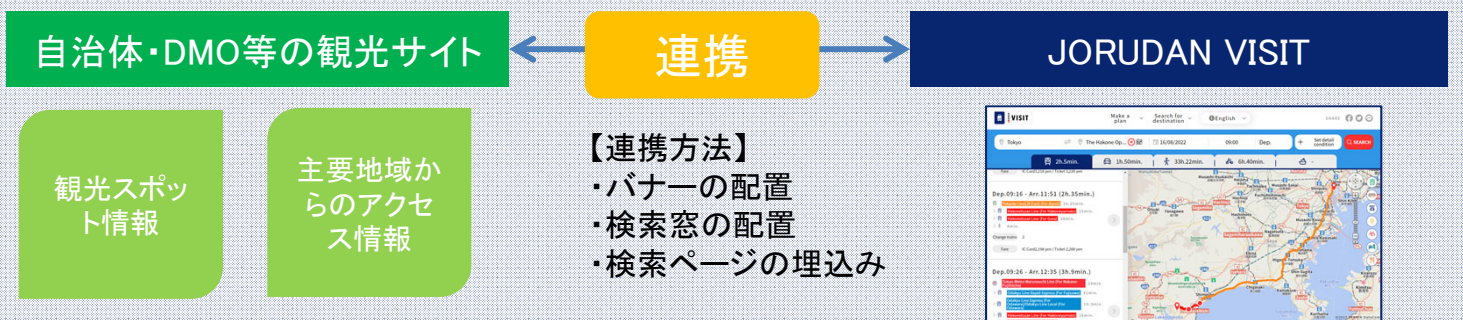

## 『JORUDAN VISIT』の位置づけ

自治体・DMO等が提供する観光サイトと簡単に連携可能な日本旅行の総合交通案内サイト