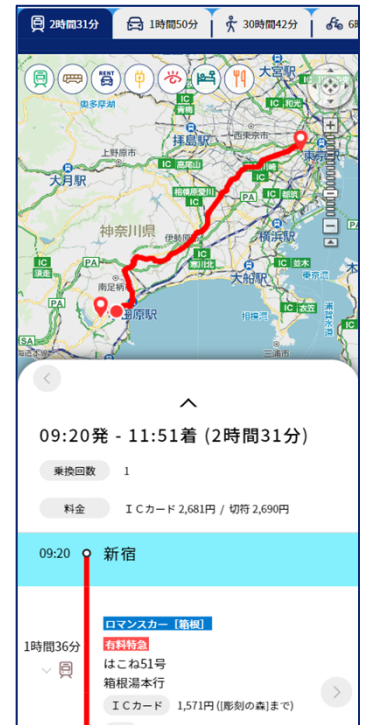

『JORUDAN VISIT』について

日本旅行の総合交通案内サイト『JORUDAN VISIT』

<https://visit.jorudan.co.jp/trip/ja/>

『JORUDAN VISIT』の位置づけ

自治体・DMO等が提供する観光サイトと簡単に連携可能な日本旅行の総合交通案内サイト

【課題等】

- ・観光スポットの情報を掲載しているが、実際にどのように行くかを調べなおす必要がある。
- ・主要な地域からのアクセス情報は掲載しているが、個人々々の居住地や宿泊しているホテルからのルート情報は調べる必要がある。
- ・次の観光施設へ行く際のルート情報は調べる必要がある。

【課題の解決】

- ・現在地や任意の地点からのルート検索が可能
- ・最新の情報によるアクセス情報の表示
- ・メンテナンス不要

【さらに旅行者向けに地域ごとの個別対応も可能】

- ・土地勘の無い方でも、行きたい観光スポットを選択するだけで最適な旅行行程が作成可能な TripBlender機能(モデルコースの設定も可能)
- ・各地域の周遊チケット情報等をルートに表示可能