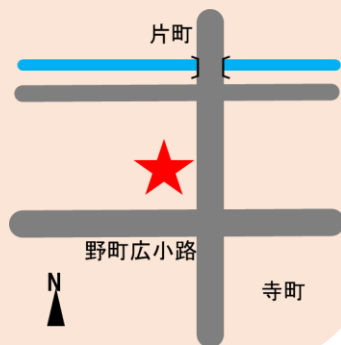

申し込み先：

参加日、参加者全員の氏名、当日の連絡先電話番号を明記の上、
下記問い合わせ先までメールでお申し込みください。

問い合わせ先：

tsuchida@neptune.kanazawa-it.ac.jp 【土田義郎宛て】

メールは
こちら

主催 金沢工業大学 建築系 土田研究室

本事業は、金沢工業大学空間情報プロジェクトにおける「音風景プロジェクト」の一環です。

後援 北國新聞社