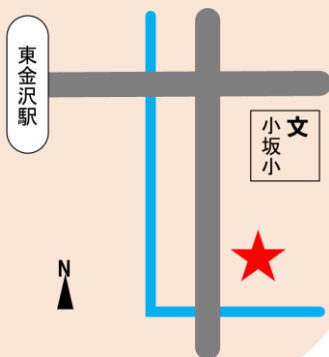

創る 味わう かなざわ風鈴

金沢発の新しい風鈴「かなざわ風鈴」をつくるワークショップを行います。
雅やかなカタチとオトと一緒に作りましょう！

第1回 「かなざわ風鈴づくりと初夏の茶会」

風鈴のひびき静かに聴きながら、夏の初めの午後の茶会。

日時：2015年7月25日（土） 13:00-16:00

場所：高木屋金物店（金沢市大樋町4-7）

定員：15名（申し込み先着順）

参加費：500円

（ワンコイン茶会費用）

申込締切：7月19日（日）

協力：高木宗寿（裏千家）

さんの協力を得て行われます。

第2回 「お寺で楽しむかなざわ風鈴づくり」

お寺でたのしく風鈴づくり！ならべて飾ってききくらべ！

日時：2015年8月2日（日） 14:00-16:00

場所：大蓮寺（金沢市野町2丁目1-14）