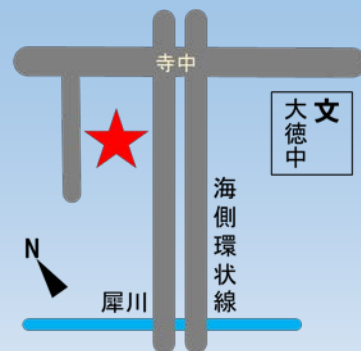

対象： 金沢市内在住の方

定員： 20名

参加費： 無料

申込： 7月5日（火）10:00より先着順です。窓口へ直接、または電話で
図書館までお申し込みください。

共催： 金沢海みらい図書館

お願い…出来上がった風鈴は、夜のリュートコンサートの演出と展示に使用さ
せていただくため、作成後7月31日まで図書館にてお預かりさせて
いただきます。

同日開催 「リュート音楽の夕べ ~親和する光と音~」

演奏： 高本一郎氏（古楽器リュートの独奏）

開演時刻： 19:15~20:00

会場： 金沢海みらい図書館 3階特設ステージ

対象： 主に小学生以上（小学生以下は保護者同伴）

お申し込みは風鈴づくりと同様に図書館まで。

第2回 お寺でかなざわ風鈴

境内にならべて飾って聴きくらべ！
夕方からはお茶会もあります！

日時： 2016年8月5日（金） 16:00-18:00
場所： 本長寺（金沢市野町1丁目2-8）
対象： どなたでも
定員： 40名（申し込み先着順）
参加費： 無料 5円玉を1枚ご持参ください
申込： チラシのある各寺院に、あるいは下記サイトからお申し込みください。
7月31日（日）をとりあえず期限といたします。
<https://coubic.com/knzw-wind-bell/142764>