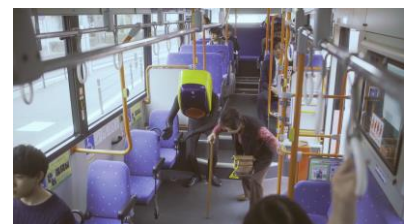

<平成 30 年 1 月 31 日発表>

WEB 動画第 3 弾

～バスの降車ボタンを擬人化！ボタンが見守るお客さまの日常を描きます～ 「とまりますボタンさん」公開！

- 西日本鉄道(株)では、平成 30 年 1 月 31 日(水)より、WEB 動画「とまりますボタンさん」を当社公式 YouTube チャンネルにて公開いたします。
- 当社では、一昨年に WEB 動画第 1 弾となるマナー啓発動画「空気イス女子高生」を、昨年には、にしてつバスが見るまちの風景をテーマとした「Drive Recorder's EYES」を公開しており、今回は第 3 弾目となります。
- 西鉄バスの降車ボタンを擬人化し、「とまりますボタンさん」と命名。西鉄バスをご利用いただくお客さまが何気なく押している降車ボタンの目線で、お客さまの‘押そうと思ったのに先を越される姿’‘寄りかかって寝てしまう姿’‘酔っぱらって押せない姿’といった、「あるある！」と思わず共感するバス車内の風景を映し出しており、バスが身近な乗り物であることを再認識していただきたいと考えております。
- ぜひこの機会に WEB 動画をご覧いただき、ボタンが見守るお客さまのほっこりする光景やクセになるオリジナルソングをお楽しみください。

■WEB 動画『とまりますボタンさん』の概要

【公 開 日】平成 30 年 1 月 31 日(水)

【内 容】西鉄バスの降車ボタンを擬人化し、「とまりますボタンさん」と命名。
西鉄バスをご利用いただくお客さまが何気なく押している降車ボタンの目線で、日常の中で起こるさまざまな様子を描いております。

押そうと思ったのに先を越される

忘れ物をフォローされちゃう

お年寄りへのいたわり

子どもがボタンを連打

ヘッドフォンからの音漏れ

はしゃぐ女子高生

乗り遅れそうでダッシュ

寄りかかって寝ちゃう

酔っ払って押せない

【動画 URL】 西鉄公式 Youtube チャンネル (<https://youtu.be/nT9HaHDdK6A>)

この件に関するお問い合わせは、西鉄お客さまセンター (TEL:0570-00-1010) まで