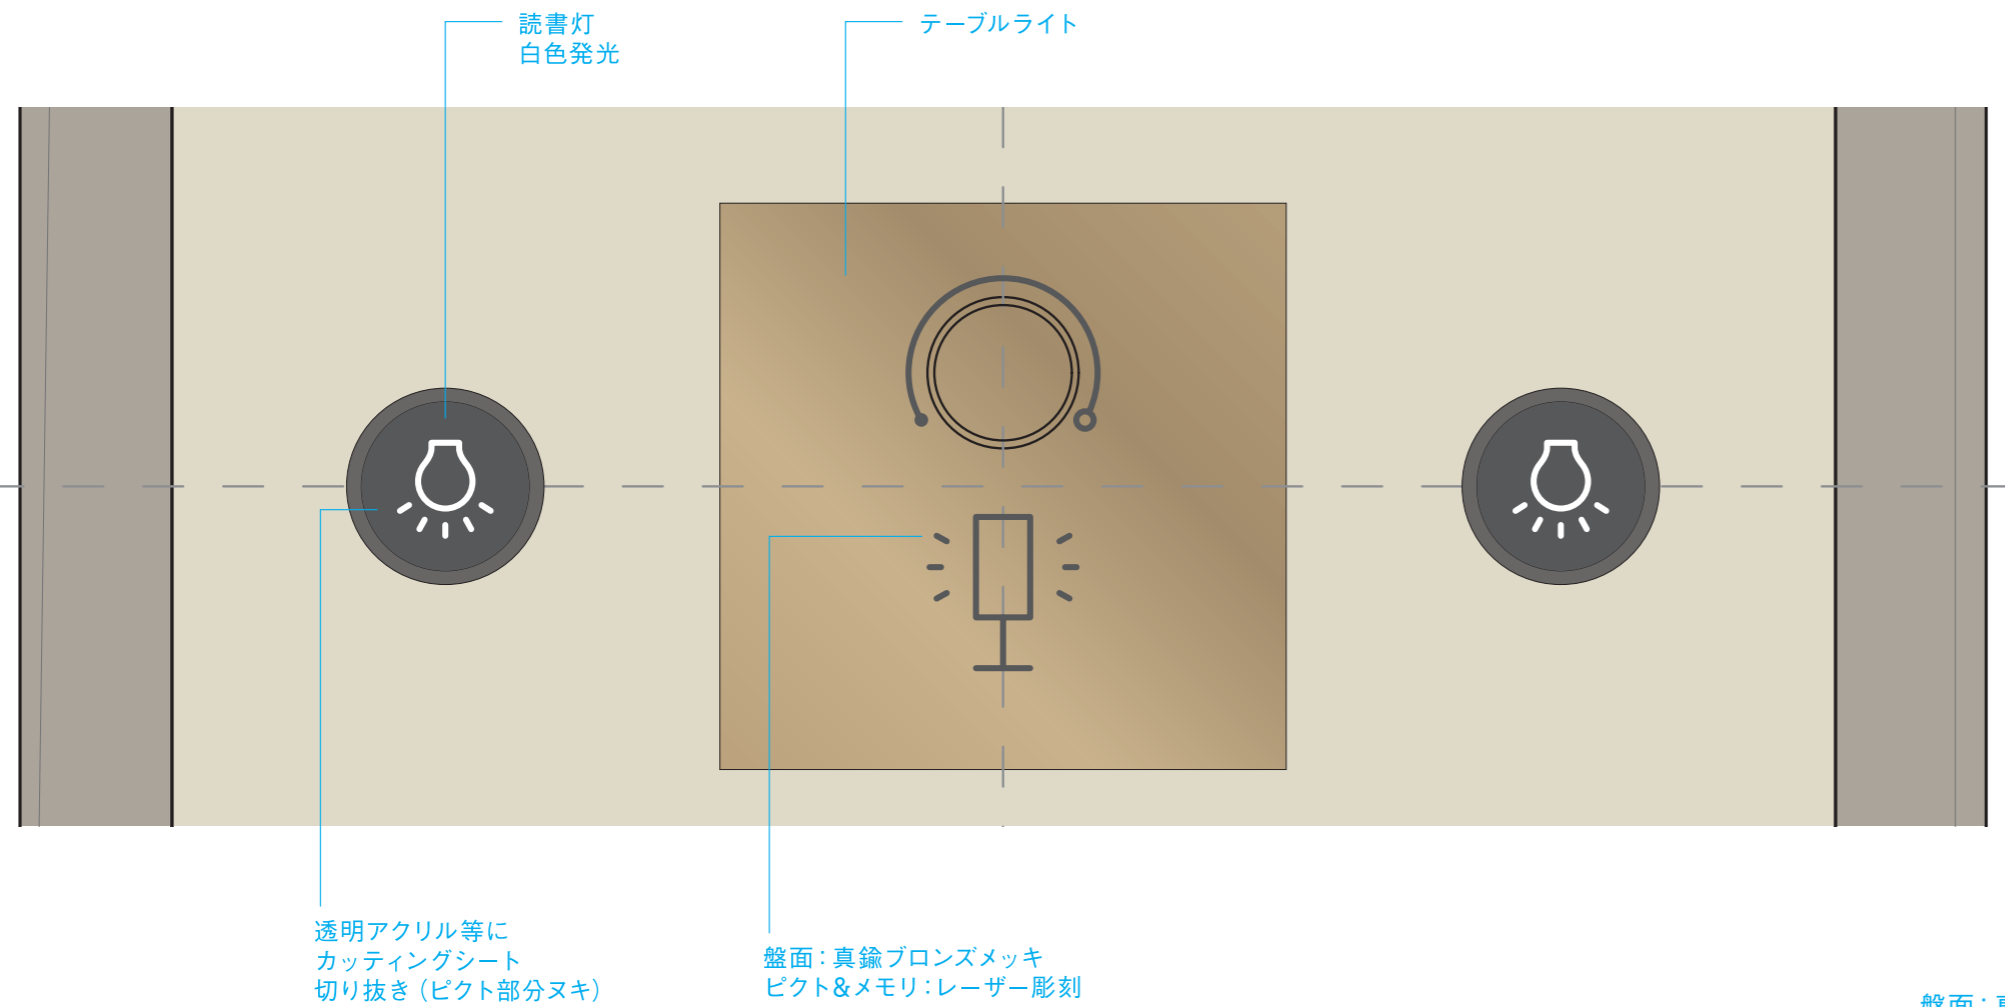

TITLE	Grandays	SUBJECTS	内観CGパース-7	SCALE	Non	DATE	2018.12.19	SIGN		SHEET NO	CODE NO
NAME								CHECK			

SLD24 角形 表示灯 白色発光  
記名板部分、  
カッティングシート切り抜き  
(ピクト部分ヌキ)

消灯時

盤面: 真鍮ブロンズメッキ  
ピクト&文字: レーザー彫刻