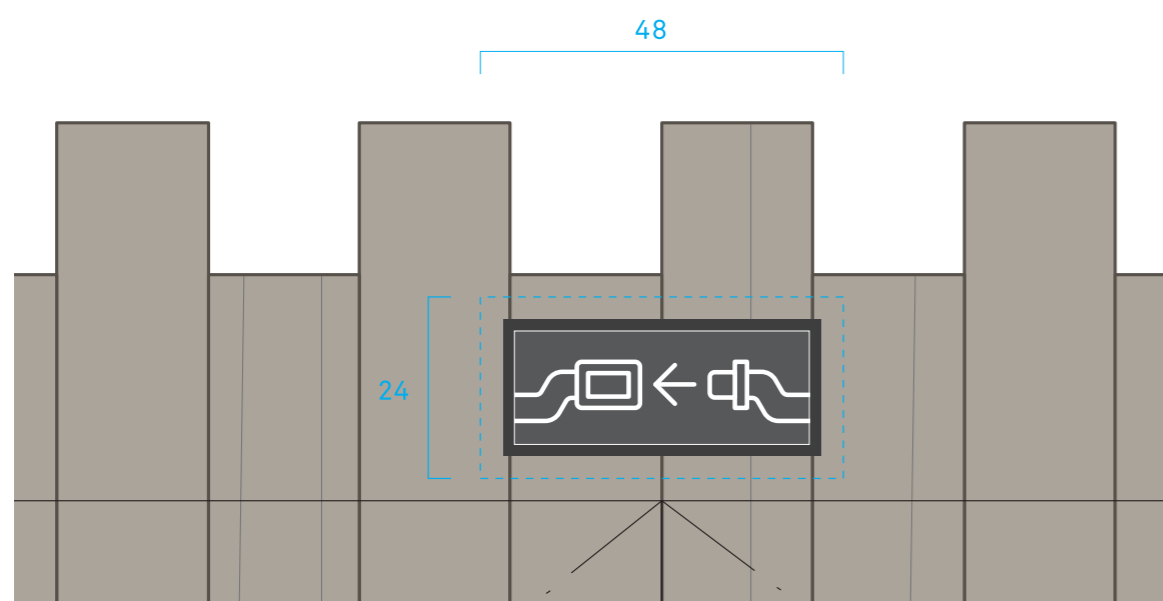

TITLE	Grandays	SUBJECTS	内観CGバス-5	SCALE	Non	DATE	2018.12.19	SIGN		SHEET NO	CODE NO
NAME								CHECK			

TITLE	Grandays	SUBJECTS	内観CGパース-6	SCALE	Non	DATE	2018.12.19	SIGN		SHEET NO	CODE NO
NAME								CHECK			

TITLE	Grandays	SUBJECTS	内観CGパース-7	SCALE	Non	DATE	2018.12.19	SIGN		SHEET NO	CODE NO
NAME								CHECK			

SLD24 角形 表示灯 白色発光  
記名板部分、  
カッティングシート切り抜き  
(ピクト部分ヌキ)

消灯時

盤面: 真鍮ブロンズメッキ  
ピクト&文字: レーザー彫刻