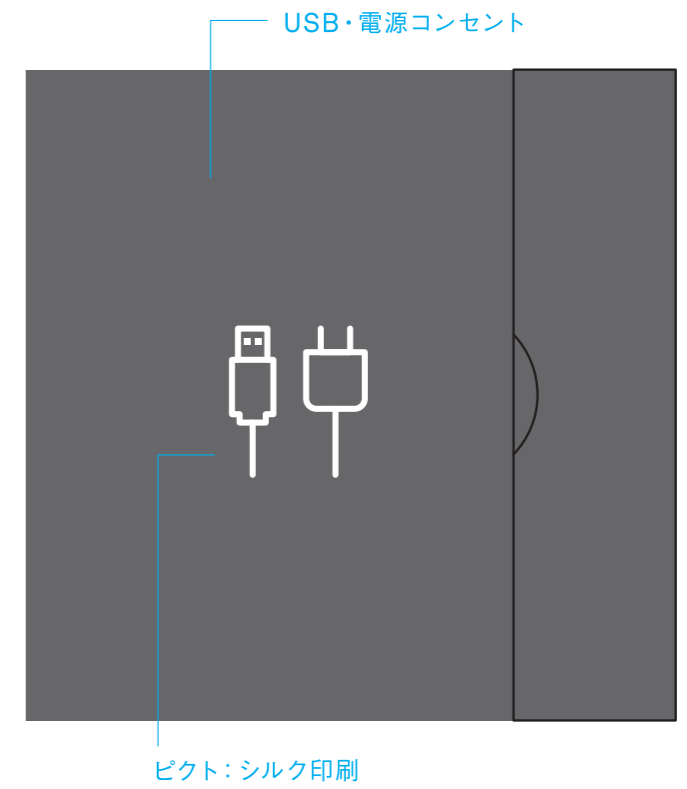

TITLE	Grandays	SUBJECTS	内観CGバス-5	SCALE	Non	DATE	2018.12.19	SIGN		SHEET NO	CODE NO
NAME								CHECK			

TITLE	Grandays	SUBJECTS	内観CGパース-6	SCALE	Non	DATE	2018.12.19	SIGN		SHEET NO	CODE NO
NAME								CHECK			

TITLE	Grandays	SUBJECTS	内観CGパース-7	SCALE	Non	DATE	2018.12.19	SIGN		SHEET NO	CODE NO
NAME								CHECK			

SLD24 角形 表示灯 白色発光  
記名板部分、  
カッティングシート切り抜き  
(ピクト部分ヌキ)

消灯時

盤面: 真鍮ブロンズメッキ  
ピクト&文字: レーザー彫刻