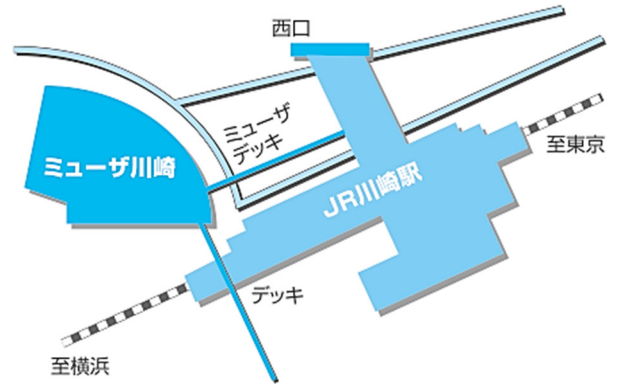

ぐれミル? ドレキク?

お問い合わせ
フェスタサマーミュージアム KAWASAKI 2015

ゆいね
広報事務局 唯根

TEL.03-3475-0391 / info@threewings.co.jp