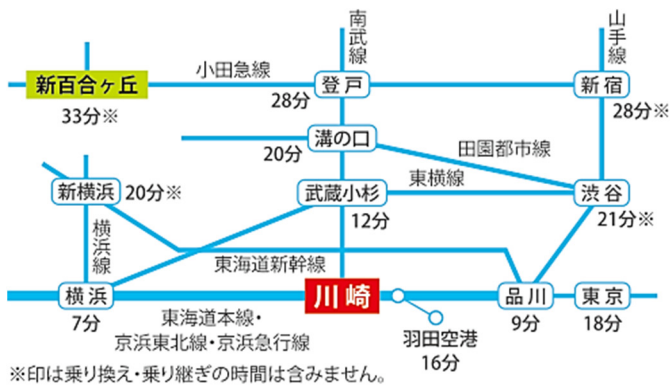

ぐれミル? ドレキク?

お問い合わせ
フェスタサマーミュージアム KAWASAKI 2015

ゆいね
広報事務局 唯根

TEL.03-3475-0391 / info@threewings.co.jp