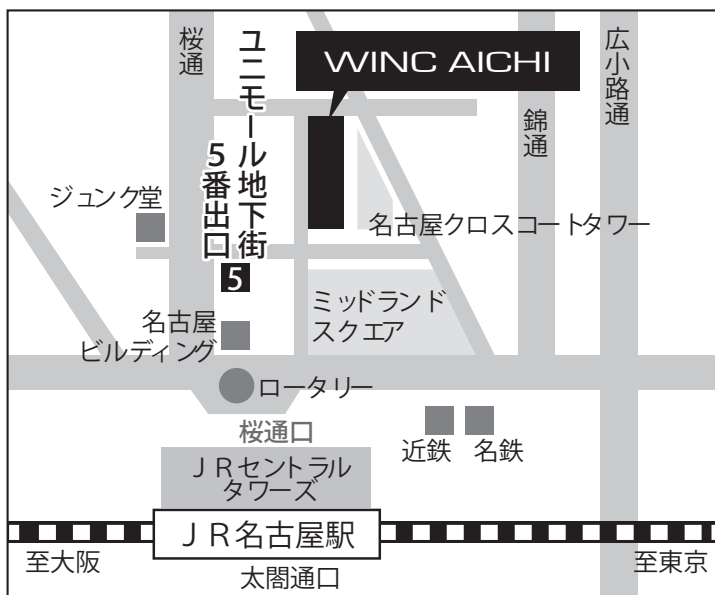

### 電車をご利用の場合

(JR・地下鉄・名鉄・近鉄)名古屋駅より

◎JR名古屋駅桜通口から

ミッドランドスクエア方面 徒歩5分

◎ユニモール地下街 5番出口 徒歩2分

### お車をご利用の場合

名古屋高速都心環状線

「錦橋」出口より約6分

◎駐車場…収容台数123台

◎大阪 2019年10月4日(金)～10月6日(日)3日間

「第47回おおさか大収集まつり」 心齋橋御堂筋ビル9F(大丸向い、OPAのとなり)

◎東京 2019年11月8日(金)～11月10日(日)3日間

「第17回東京コインショー」 大手町サンケイプラザ3F