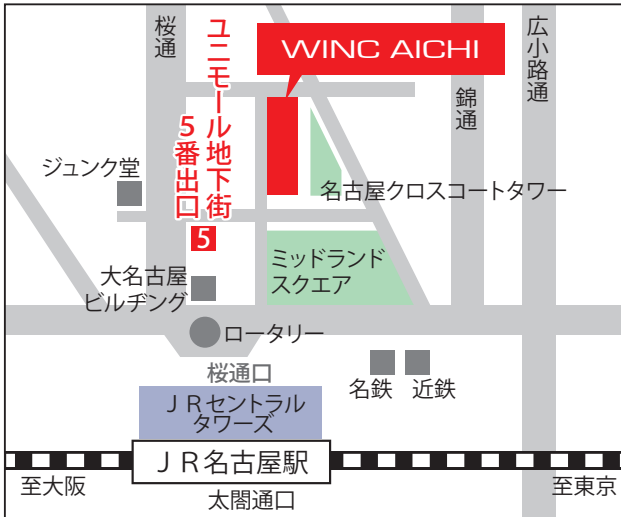

第
二
回

第2回名古屋コインショー

日時:令和2年8月29日(土)~8月31日(月)
会場:ウインクあいち8階展示場

8月29日(土)10:00~18:00
8月30日(日)10:00~18:00
8月31日(月)10:00~16:00
(最終日の入場は15:00まで)

後援:中日新聞社会事業団 協力:日本郵便切手商協同組合

入場無料

主催

日本貨幣商協同組合

東京都港区新橋2-16-1-409 03-3508-1701

www.jnda.or.jp

**入場
無料**

会場：ウインクあいち

8階展示場

会場直通（期間中のみ） ☎052-571-6302

会 期

8月29日(土) 10:00~18:00

ウインクあいち

住所：〒450-0002 愛知県名古屋市中村区名駅4丁目4-38

電車をご利用の場合

- (JR・地下鉄・名鉄・近鉄) 名古屋駅より
- ◎JR名古屋駅桜通口から
- ミッドランドスクエア方面 徒歩5分
- ◎ユニモール地下街 5番出口 徒歩2分

お車をご利用の場合

- 名古屋高速都心環状線
- 「錦橋」出口より約6分
- ◎駐車場…収容台数123台

コインのすくい取りチャリティー 備え付けのスプーンでコインをすくおう!