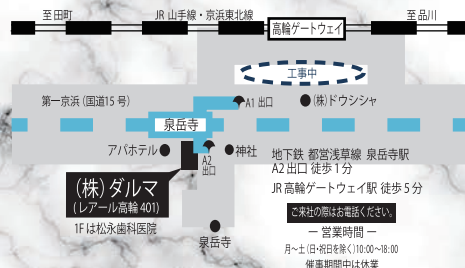

株式会社 ダルマ

〒108-0074 東京都港区高輪2-16-32 レアール高輪401
Tel:03-3447-5567 Fax:03-3449-3344
info@darumacoins.co.jp www.darumacoins.co.jp

第21回オークション(7月18 & 19日) 落札結果ハイライト!

※落札価格に落札手数料(税込11%)は含んでいません。

5Pounds 1826 ジョージ4世
NGC-PF61 Cameo
落札価格 1250万円