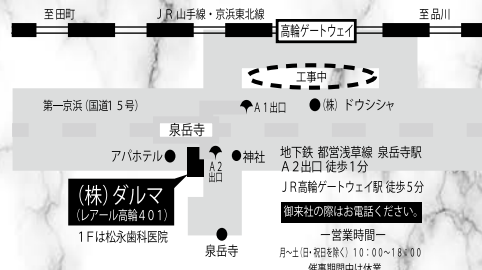

オークションに出品は日本コインオークションへ
査定・買取はダルマへ

SIXBID.COM
EXPERTS IN NUMISMATIC AUCTIONS

NumisBids

Daruma
INTERNATIONAL GALLERIES

株式会社 **ダルマ**

〒108-0074 東京都港区高輪2-16-32レアル高輪401
Tel:03-3447-5567 Fax:03-3449-3344
info@darumacoins.co.jp www.darumacoins.co.jp