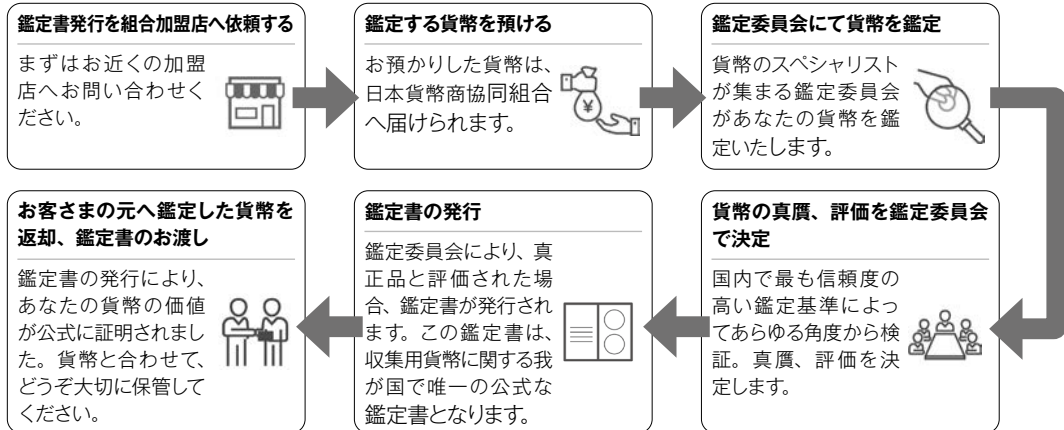

鑑定書が発行されるまでの流れ

※鑑定書発行にかかるお時間は、2週間～2ヶ月となります。その間、鑑定する貨幣はお預かりさせていただきます。

鑑定書を発行出来ない貨幣の一例

- ・日本で発行されていない貨幣（外国貨幣など）
- ・現在の法定通貨として通用している貨幣（現行貨幣）＜例：記念コイン、通常の流通貨幣、廃貨になっていない昔のお金など＞
- ・現状の状態が著しく劣化している貨幣や、加工してあるもの
- ・修正品など

鑑定書料金表

鑑定品の価格（時価）			鑑定料（税込）	デジタル鑑定書付鑑定料（税込）
1.	10万円未満	(10万円を含まず、以下同じ)	11,000円	16,500円
2.	10万円以上	50万円未満	16,500円	22,000円
3.	50万円以上	100万円未満	22,000円	27,500円
4.	100万円以上	200万円未満	33,000円	38,500円
5.	200万円以上	500万円未満	55,000円	60,500円
6.	500万円以上	1,000万円未満	110,000円	115,500円
7.	1,000万円以上		165,000円	170,500円

※なお、にせ物、鑑定不能品については申し込み手数料として1品につき金 8,800円（税込）を申し受けます。

▶鑑定のご相談、お申込みは、全国の組合加盟店を通してお願いします。