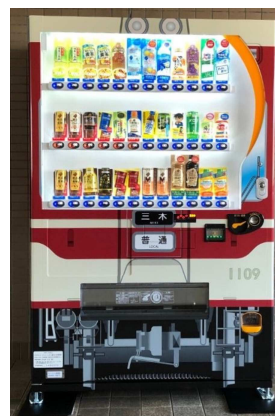

(参考情報)
こころとからだに、
おいしいものを。

ダイドードリンク株式会社

2021年3月19日

報道関係各位

神戸電鉄公式キャラクター“しんちゃん”も乗車！

神戸電鉄の車両をデザインしたラッピング自動販売機を設置

ダイドードリンク株式会社（本社：大阪市北区）は、神戸電鉄株式会社（本社：神戸市兵庫区）と共同で、現在運行している車両をデザインしたオリジナルラッピング自動販売機（以下、自販機）を、3月17日（水）に粟生（あお）線 小野駅を皮切りに順次設置してまいります。

デザインは、現在運行している車両をモチーフにしております。また、一部の自販機では金銭投入時・商品搬出時に、各車両の自動音声放送が流れる機能を搭載しております。そして、自販機側面には神戸電鉄公式キャラクターである“しんちゃん”が乗車。地域の皆様や鉄道ファンなどご利用される方々に楽しさと親しみをご提供してまいります。今後も地域の皆様に愛されるよう設置を拡大してまいります。

当社では、今後も自販機をご利用されるお客様に、飲料を購入する以外の楽しみも提供することで、地域の活性化に貢献してまいります。

（1）設置した「オリジナルラッピング自販機」

①小野駅：兵庫県小野市神明町字西畑ケ 235-3 ※3月17日（水）設置

（左側面）

（正面）

（右側面）

②木津（きづ）駅：神戸市西区押部谷町木津字勝田 964-3 ※3月17日（水）設置

（左側面）

（正面）