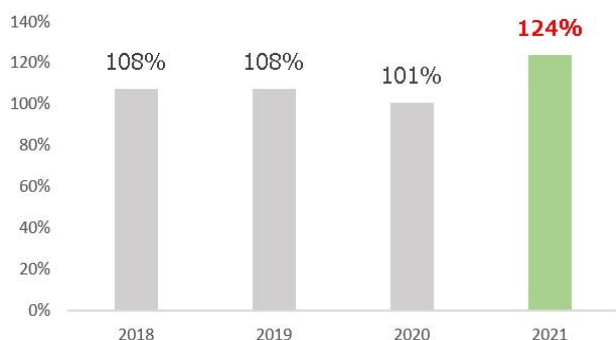

報道関係各位

ミルクと抹茶がおりなすコク深く豊かな味わい 全面リニューアルした「葉の茶」シリーズから 「葉の茶 抹茶ラテ」を新発売

ダイドードリンク株式会社は、2022年春夏の新商品として、「葉の茶 抹茶ラテ」を3月28日（月）より発売いたします。

●開発背景

近年、デザート飲料市場は毎年前年比を上回る伸長※1を続け、中でも「茶オレ・ラテカテゴリー」は前年から大きくシェアを拡大※2しています。

この伸長するデザート飲料市場において、今春に全面リニューアルした「葉の茶」シリーズから新ラインアップとして抹茶ラテを新発売し、市場の更なる活性化を図ってまいります。

※1 デザート飲料市場購入率前年比

出典：SCI データ／18～21年（21年のみ1月～11月）
／人数ベース

※2 デザート飲料市場シェア

出典：SCI データ／20～21年（8月～11月）／人数
ベース

●商品特長

「葉の茶」について

厳選茶葉に上質素材が掛け合わされた茶葉本来の旨味と香りが際立つ、「茶葉へのこだわり」と「茶葉の恵み」が詰まったお茶です。

葉の茶 抹茶ラテ

- ◆文久元年（1861年）創業、160年の歴史をもつ北川半兵衛商店の宇治抹茶を使用。ミルクと組み合わせても旨みを感じる抹茶を厳選しました。
- ◆宇治抹茶の旨みと、ミルクの深いコク、やさしい甘さが混ざり合ったそれぞれの特長が感じられる風味豊かな味わいに仕上げました。

●商品概要

	商品名	葉の茶 抹茶ラテ
	発売日	2022年3月28日（月）
	容量	430mlPET
	希望小売価格	148円（税抜き）
	販売チャネル	自動販売機等