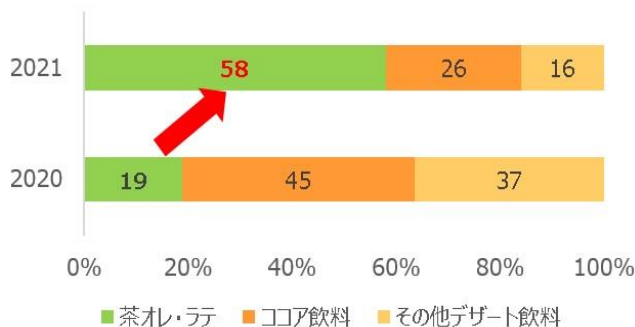

報道関係各位

ミルクと抹茶がおりなすコク深く豊かな味わい 全面リニューアルした「葉の茶」シリーズから 「葉の茶 抹茶ラテ」を新発売

ダイドードリンク株式会社は、2022年春夏の新商品として、「葉の茶 抹茶ラテ」を3月28日（月）より発売いたします。

●開発背景

近年、デザート飲料市場は毎年前年比を上回る伸長※1を続け、中でも「茶オレ・ラテカテゴリー」は前年から大きくシェアを拡大※2しています。

この伸長するデザート飲料市場において、今春に全面リニューアルした「葉の茶」シリーズから新ラインアップとして抹茶ラテを新発売し、市場の更なる活性化を図ってまいります。

※1 デザート飲料市場購入率前年比

出典：SCI データ／18～21年（21年のみ1月～11月）
／人数ベース

※2 デザート飲料市場シェア

出典：SCI データ／20～21年（8月～11月）／人数
ベース

●商品特長

「葉の茶」について

厳選茶葉に上質素材が掛け合わされた茶葉本来の旨味と香りが際立つ、「茶葉へのこだわり」と「茶葉の恵み」が詰まったお茶です。

葉の茶 抹茶ラテ

- ◆文久元年（1861年）創業、160年の歴史をもつ北川半兵衛商店の宇治抹茶を使用。ミルクと組み合わせても旨みを感じる抹茶を厳選しました。
- ◆宇治抹茶の旨みと、ミルクの深いコク、やさしい甘さが混ざり合ったそれぞれの特長が感じられる風味豊かな味わいに仕上げました。

●商品概要

	商品名	葉の茶 抹茶ラテ
	発売日	2022年3月28日（月）
	容量	430mlPET
	希望小売価格	148円（税抜き）
	販売チャネル	自動販売機等