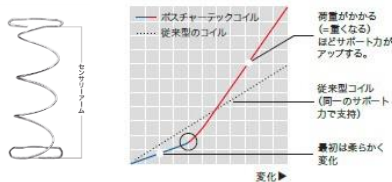

Press Release プレスリリース

米国テキサス州シーリータウンで創業以来、約135年。シーリー社は業界に先駆けて整形外科医との連携を図り、1989年の「ポスチャーテックコイル」の開発をはじめ、独自の画期的な技能を次々に商品化、現在では世界60カ国以上で愛用されるグローバルブランドに成長しています。

整形外科諮問委員会との連携

シーリー社では1950年代から社外の有名大学・医療機関で活躍している整形外科諮問委員会を立ち上げ、ベッド業界に革命をもたらしました。現在でも米国シーリー社は数百以上の特許を保有し、研究開発、技術革新に惜しみなく投資を続けています。

身体のラインにきめ細やかにフィットする「連立式スプリングユニット」

かかる荷重に応じて反発力が変化する「ポスチャーテックコイル」は、角度をつけたセンサーアームにより、荷重がかかるにつれて反発力が増大します。軽い部分は柔らかく、重い部分はしっかりとサポートし、身体の各部位が必要とする最適なサポート力を実現します。

Posture-Tech Coil (ポスチャーテックコイル)

連結部の形状を直線状にすることで、連結部分はドアの蝶番のように作用して、身体の凹凸になめらかにフィット。ひとつひとつのコイルにかかる荷重分散性に優れ、高い耐久性を実現します。また、通気性に優れた構造となっています。

シーリー 主力商品

CROWN JEWEL® クラウンジュエル®

Gahnite III
マットレス単価
シングル (S) W97cm・L195cm・H44cm
¥280,000 (税別)
セミダブル (SD) W121cm・L195cm・H44cm
¥300,000 (税別)
ダブル (D) W141cm・L195cm・H44cm
¥330,000 (税別)
ダブルワイド (DW) W153cm・L195cm・H44cm
¥365,000 (税別)

Titanium Collection チタンコレクション

Rondo III
マットレス単価
シングル (S) W97cm・L195cm・H34cm
¥220,000 (税別)
セミダブル (SD) W121cm・L195cm・H34cm
¥235,000 (税別)
ダブル (D) W141cm・L195cm・H34cm
¥255,000 (税別)
ダブルワイド (DW) W153cm・L195cm・H34cm
¥275,000 (税別)

SEALY RESPONSE™ シーリーレスポンス™

Sealy Essentials EPT
マットレス単価
シングル (S) W97cm・L195cm・H33cm
¥120,000 (税別)
セミダブル (SD) W121cm・L195cm・H33cm
¥135,000 (税別)
ダブル (D) W141cm・L195cm・H33cm
¥155,000 (税別)
ダブルワイド (DW) W153cm・L195cm・H33cm
¥175,000 (税別)