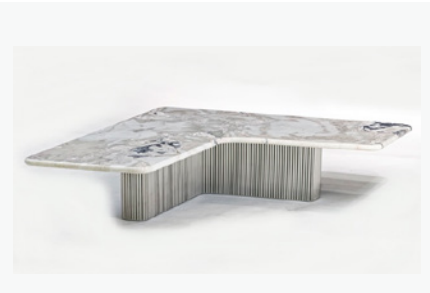

## 商品概要

ソファ DENVER (デンバー)  
サイズ: W270 x D105 x H79 cm  
価格: 2,326,000 円 (税別)  
生地張り  
クッション付属 (生地 + 革)

テーブル MILLER (ミラー)  
サイズ: W110 x D110 x H34 cm  
価格: 1,900,000 円 (税別)  
天板: ムラーノ・グラス  
脚部ステンレス製クロムメッキ仕上げ

テーブル MILLER (ミラー)  
サイズ: W110 x D110 x H26 cm  
価格: 1,883,000 円 (税別)  
天板: ダブホワイト大理石  
脚部ステンレス製クロムメッキ仕上げ

コンソール LINEUP (ラインナップ)  
サイズ: W160 x D40 x H79 cm  
価格: 1,725,000 円 (税別)  
天板: ペスコ大理石  
脚部真鍮製 (手作業の彫り装飾 / シャンパンカラー)