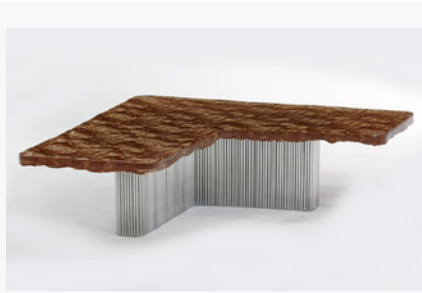

## 商品概要

ソファ DENVER (デンバー)  
サイズ: W270 x D105 x H79 cm  
価格: 2,326,000 円 (税別)  
生地張り  
クッション付属 (生地 + 革)

テーブル MILLER (ミラー)  
サイズ: W110 x D110 x H34 cm  
価格: 1,900,000 円 (税別)  
天板: ムラーノ・グラス  
脚部ステンレス製クロムメッキ仕上げ