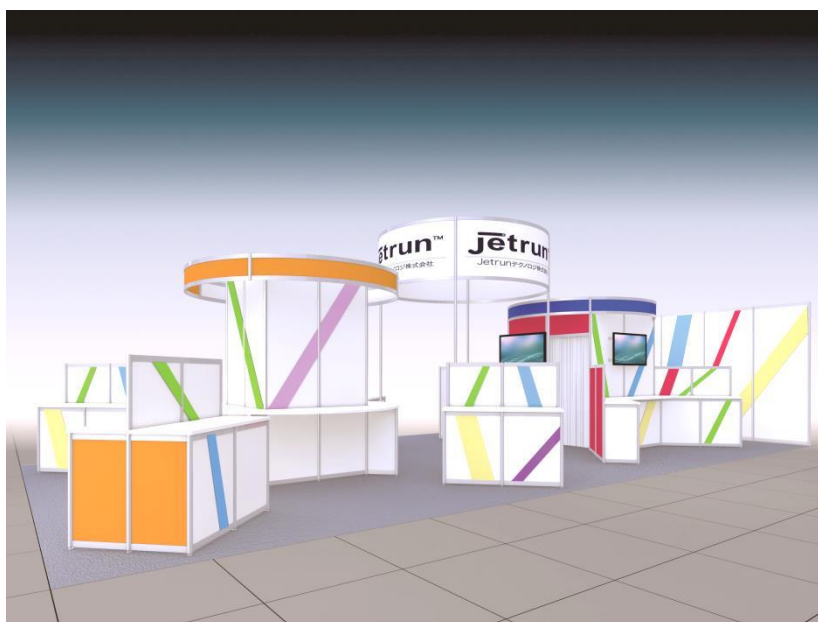

<報道関係各位>

2017年9月26日

Jetrun テクノロジー株式会社

Jetrunテクノロジー、自然対話AIプラットフォームを「CEATEC JAPAN 2017」に出展
～アジア最大級の最先端 IT・エレクトロニクス総合展で最新の AI を披露～

Jetrun テクノロジー株式会社(ジェットランテクノロジー、所在地:東京都港区 代表取締役:野武 浩、以下 Jetrun テクノロジー <http://www.jetrun.co.jp/>)は、2017年10月3日から6日まで、幕張メッセで開催されるアジア最大級の最先端 IT・エレクトロニクス総合展「CEATEC JAPAN 2017」に出展いたします。

Jetrunブース(イメージ)

Jetrunテクノロジーは、社会貢献というテーマのもと、「スマートスピーカー・プラットフォーム」「対話型知識検索・自然言語SQL」「ロボティクス」「チャットボット・グループウェア」を開発し、新たなコミュニケーションの創造や様々な社会課題の解決に取り組んでいます。「CEATEC JAPAN 2017」では、これらのテーマに即した形で、実際に自然対話AIプラットフォームに触れて頂くため、ハンズオンを中心に展示いたします。

メインステージでは、JetrunテクノロジーのAIボット社員である渋天未来(しぶあまのみく)を用い、大型モニターで自然対話AIプラットフォームの概要をご紹介します。AIと人との新しいコミュニケーションを体験頂けるよう、ブース全体を通して「街」や「社会」をイメージしています。

また、チャットボット・グループウェアのコーナーでは「AIで働き方改革」の実現に向け、PCにアプリをインストールするだけで管理性能が高く、社内外問わずAIが社員を管理、サポートする世界をパネルや映像を用いて説明しています。

「AIで社内をライブ(リアルタイム)管理」では、社内に今誰が残っているか、プッシュ型の通知機能によって、チーム間から分散した拠点をライブで実況を監視します。一般的なグループウェアとしての主機能を保有し、ライブ管理を行う統合型AIグループウェアをご紹介します。

AIロボット社員・澁天未来(イメージ)

その他、10月3日スタートTBSラジオ「THE FROGMAN SHOW A.I.共存ラジオ好奇心家族」のメインキャラクタードッチ君も提供いたします。「AI×ラジオ」の魅力を追求し、新たな価値を提供して参ります。